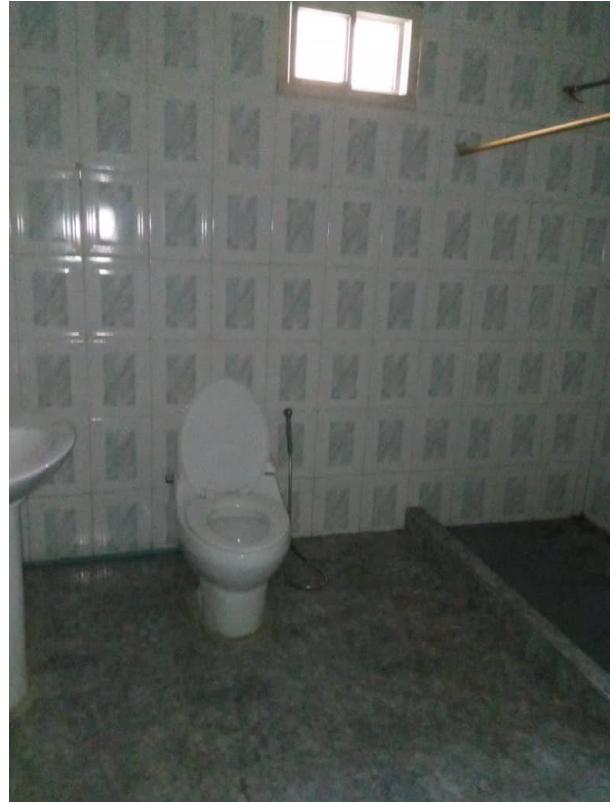

David Zabala Bavaresco

CENTURY 21.

En Concreto

ID: 6641

dzabala@century21.com.ve

+584262014335

Casa en Venta

La Puerta Sector Las Carolitas, Valera, La Puerta, Trujillo

Venta: \$10.000

Tipo de propiedad: Casa

Tipo de operación: Venta

- **Terreno:** 0,0 m²
- **Construcción:** 150,0 m²

Estado de la propiedad

Años de Antigüedad: 1990

Descripción

Casa en La Puerta Edo. Trujillo Sector Las Carolitas. 3 Hectáreas de terreno 150 m² de const. aprox. Sala amplia, cocina. Tierras ideales para siembra, terreno delimitado, tanque aéreo de 2.000 lts. Agua todo el tiempo.

Ubicación

La Puerta Sector Las Carolitas, Valera, La Puerta, Trujillo

Referencias

Catálogo de fotos

Calle 72, con Av. 3B, Edf. Piramide, Local 3. Maracaibo, Estado Zulia Calle 72, con Av. 3B, Maracaibo, Maracaibo, Zulia