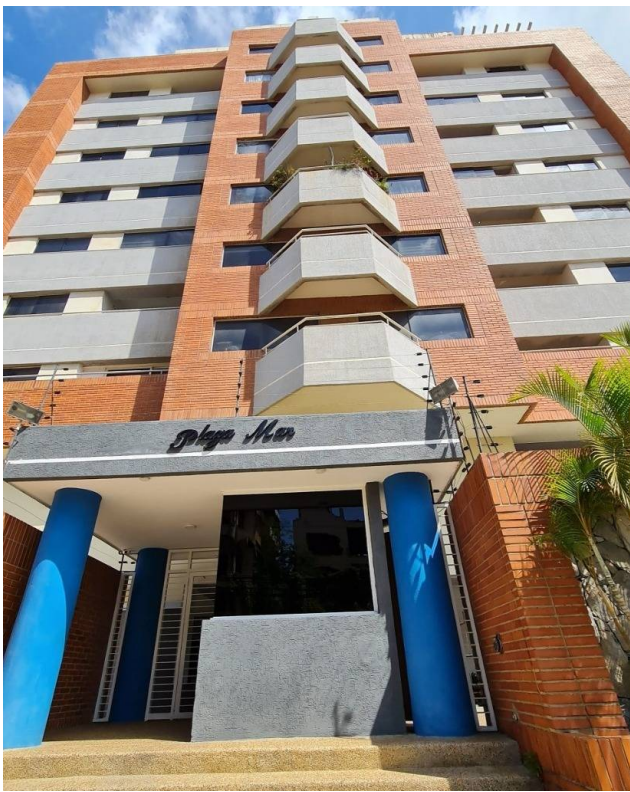

Carlos Luis Cedeño Rivas

CENTURY 21.

Arena Bienes Raíces

ID: 31471

ccedeno02@century21.com.ve

+584148146778

Apartamento en Alquiler

Calle Arismendi Conjunto Residencial Plaza Mar, Diego Bautista Urbaneja, Lechería, Anzoátegui

Años de Antigüedad: 2007

Libre de Gravamen: Si

Descripción

Te presentamos este exclusivo apartamento en alquiler en el Conjunto Residencial Plaza Mar, situado en la prestigiosa Calle Arismendi de la ciudad de Lechería, estado Anzoátegui.

El Conjunto Residencial Plaza Mar brinda exclusivas amenidades para su disfrute, como un salón de caney perfecto para eventos sociales, una refrescante piscina para relajarse, áreas de parrillera para compartir momentos inolvidables, y vigilancia privada las 24 horas para su tranquilidad y seguridad. Además, su ubicación estratégica le coloca cerca de centros comerciales, supermercados, restaurantes, bodegones y principales vías de acceso, garantizando una vida cómoda y conveniente.

¡No pierda la oportunidad de alquilar este apartamento! ¡Contáctanos hoy mismo!

Ubicación

Calle Arismendi Conjunto Residencial Plaza Mar, Diego Bautista Urbaneja, Lechería, Anzoátegui

Referencias

Catálogo de fotos