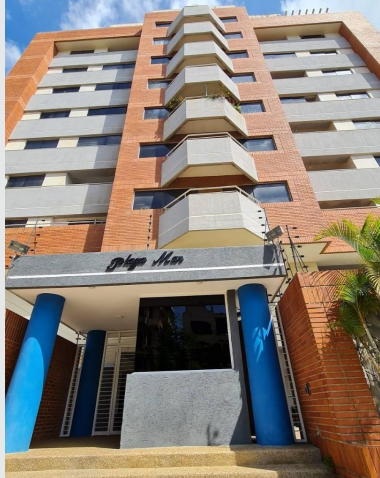

Carlos Luis Cedeño Rivas

CENTURY 21.

Arena Bienes Raíces

ID: 31471

ccedeno02@century21.com.ve

+584148146778

Apartamento en Alquiler

Calle Arismendi Conjunto Residencial Plaza Mar, Diego Bautista Urbaneja, Lechería, Anzoátegui

Años de Antigüedad: 2007

Libre de Gravamen: Si

Descripción

Te presentamos este exclusivo apartamento en alquiler en el Conjunto Residencial Plaza Mar, situado en la prestigiosa Calle Arismendi de la ciudad de Lechería, estado Anzoátegui.

El Conjunto Residencial Plaza Mar brinda exclusivas amenidades para su disfrute, como un salón de caney perfecto para eventos sociales, una refrescante piscina para relajarse, áreas de parrillera para compartir momentos inolvidables, y vigilancia privada las 24 horas para su tranquilidad y seguridad. Además, su ubicación estratégica le coloca cerca de centros comerciales, supermercados, restaurantes, bodegones y principales vías de acceso, garantizando una vida cómoda y conveniente.