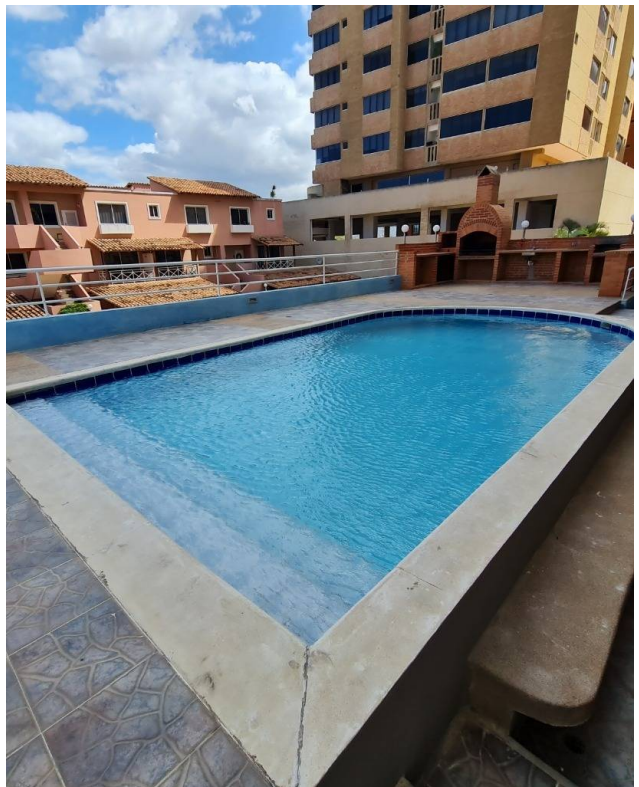

Calle Arismendi C.C. Palm Beach, Nivel P1, Local P1-16, Sector Vistamar, Diego Bautista Urbaneja, Lechería, Anzoátegui

T 04248272449 | arenabienesraices@century21.com.ve | www.century21.com.ve/@arenabienesraices

Propiedad sujeta a disponibilidad.

Precio sujeto a cambios sin previo aviso.

El envío de esta ficha no compromete a las partes a la suscripción de ningún documento legal. La información y medidas son aproximadas y deberán ratificarse con la documentación pertinente.