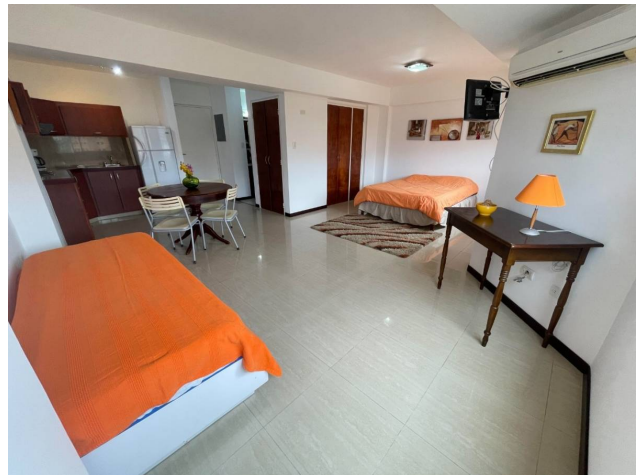

Catálogo de fotos