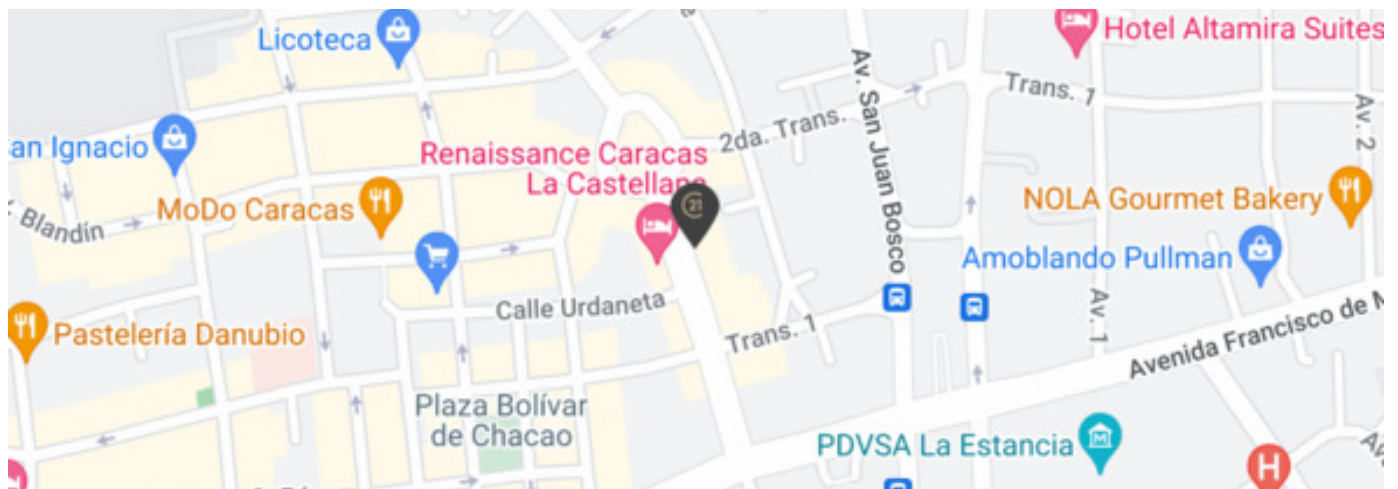

Descripción

Desarrollarte como profesional de salud en un ambiente moderno, impecable y estratégicamente ubicado es posible en estos espacios. Ubicado en una Torre que es referencia en la ciudad de Caracas, como lo es el Centro Letonia en la urbanización La Castellana, tenemos disponible para ti este espléndido consultorio privado de 9,30 metros cuadrados, con posibilidad de acceso independiente de la clínica.

Cuenta con conexión de agua y compresor para unidad odontológica (en caso de ser destinado para dicho uso) y gabinetes con lavamanos instalado. Con el alquiler de este espacio tienes derecho a los servicios de Secretaría, Servicios Básicos, Limpieza, Sala de espera, WiFi, Baño para pacientes y Baño para especialistas, Servicio de café, té o agua para pacientes y especialistas.

El estacionamiento público y privado con opción a alquiler de puesto fijo, sin problemas de electricidad, posee pozo de agua y seguridad las 24 horas del día.

No esperes más para desarrollar tu profesión en el lugar correcto. Pide tu cita.

Ubicación

Avenida Principal de La Castellana Centro Letonia, Chacao, Caracas, Miranda

Referencias