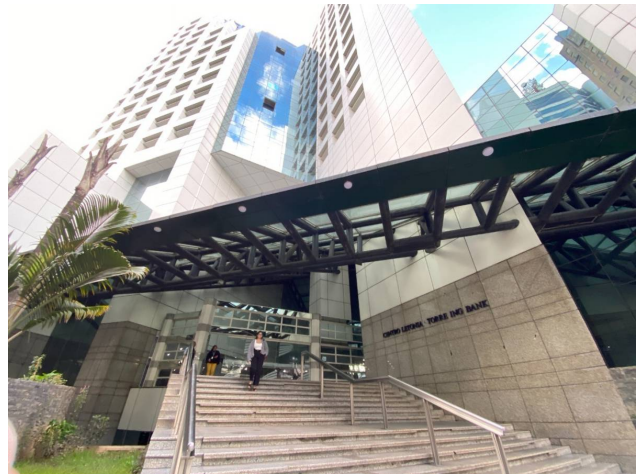

Catálogo de fotos

Av. Francisco de Miranda, cruce con Av. Los Cortijos, Torre Europa, Piso 6, Oficina 6B3, Chacao, Caracas, Miranda

T +58 4142821933 | milladeoro@century21.com.ve | <https://www.century21.com.ve>

Propiedad sujeta a disponibilidad.

Precio sujeta a cambios sin previo aviso.

El envío de esta ficha no compromete a las partes a la suscripción de ningún documento legal. La información y medidas son aproximadas y deberán ratificarse con la documentación pertinente.