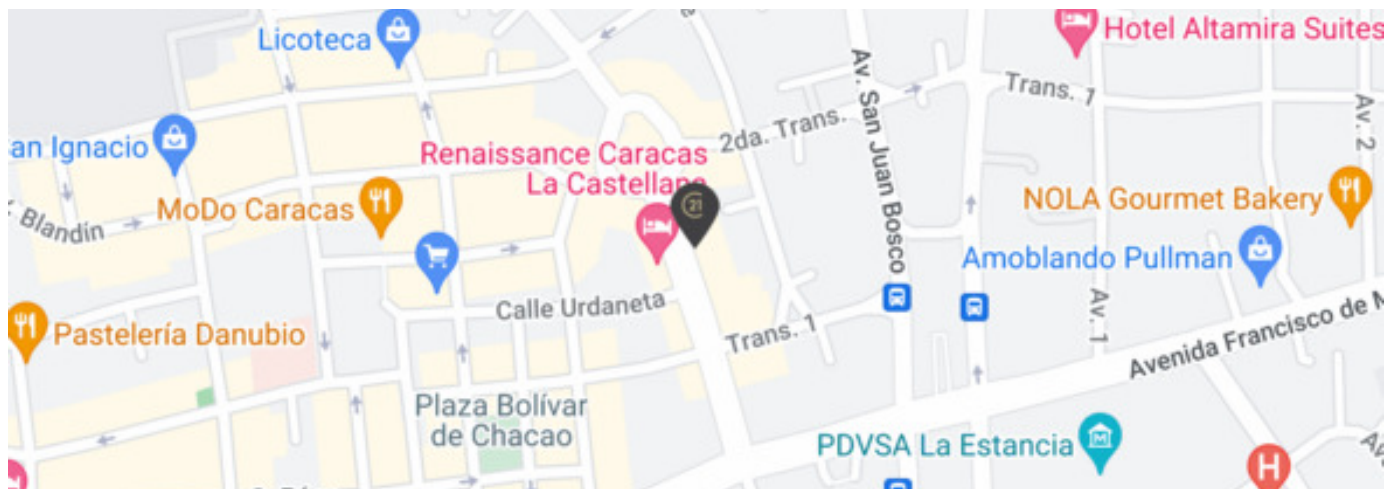

Estado de la propiedad

Estado: Excelente

Años de Antigüedad: 1997

Libre de Gravamen: Si

Descripción

Desarrollarte como profesional de salud en un ambiente moderno, impecable y estratégicamente ubicado es posible en estos espacios. Ubicado en una Torre que es referencia en la ciudad de Caracas, como lo es el Centro Letonia en la urbanización La Castellana, tenemos disponible para ti este espléndido consultorio privado de 12 metros cuadrados, con posibilidad de acceso independiente de la clínica.

Ubicación

Avenida Principal de La Castellana Centro Letonia, Chacao, Caracas, Miranda

Referencias

Catálogo de fotos

Av. Francisco de Miranda, cruce con Av. Los Cortijos, Torre Europa, Piso 6, Oficina 6B3, Chacao, Caracas, Miranda