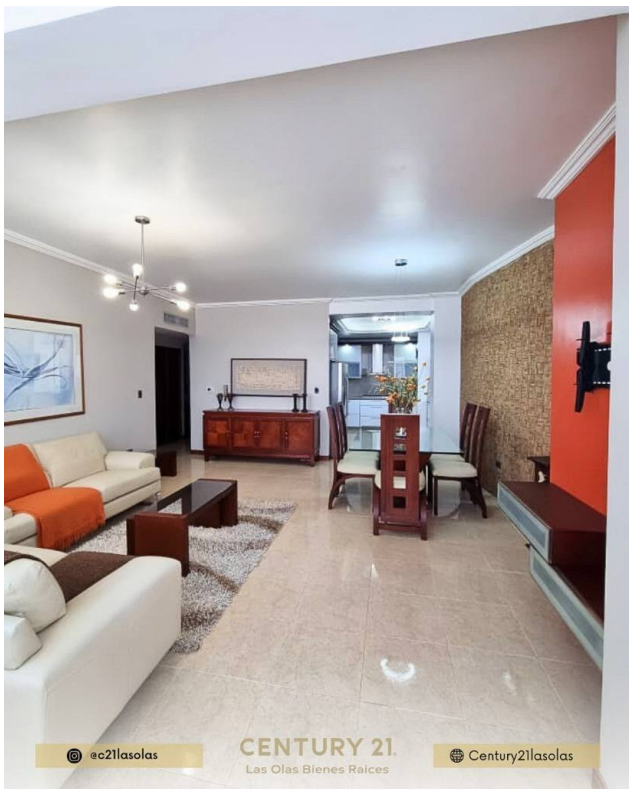

CENTURY 21
Las Olas Bienes Raíces

RESIDENCIAS KYNAKI
(Lechería)

Canon mensual:
$ 800

- 🏠 122 m²
- 🚿 4 baños
- 🧺 Lavadora y secadora
- 🚗 2 P/E
- 🛏 Habitaciones
- 📶 Servicio de internet

Century21asolas @e21asolas