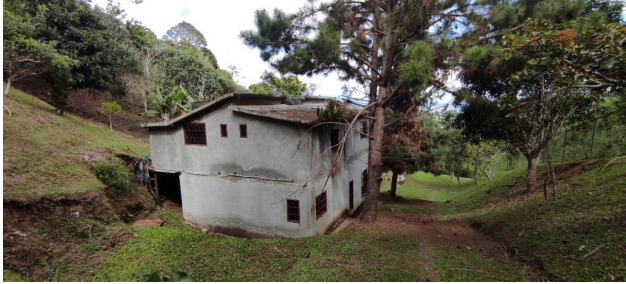

Catálogo de fotos

Avenida Francisco de Miranda, Edificio Torre Profesional La California Piso 4, Ofic 4-7, Urb,Sucre, Caracas, Miranda

T 02122727115 | irlacalifornia@century21.com.ve | <https://www.century21.com.ve>

Propiedad sujeta a disponibilidad.

Precio sujeto a cambios sin previo aviso.

El envío de esta ficha no compromete a las partes a la suscripción de ningún documento legal. La información y medidas son aproximadas y deberán ratificarse con la documentación pertinente.