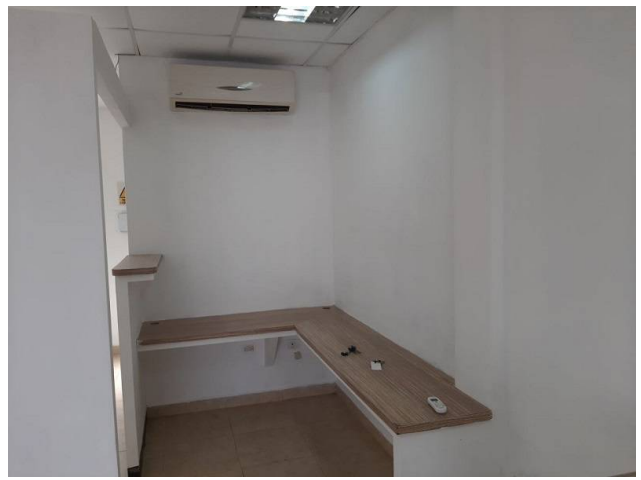

Av. Principal De Lecheria. Centro Comercial Gallery Center. Piso 1, Diego Bautista Urbaneja, Lechería, Anzoátegui

T +584148377636 | inmobiliarioscanales@century21.com.ve | <https://www.century21.com.ve>