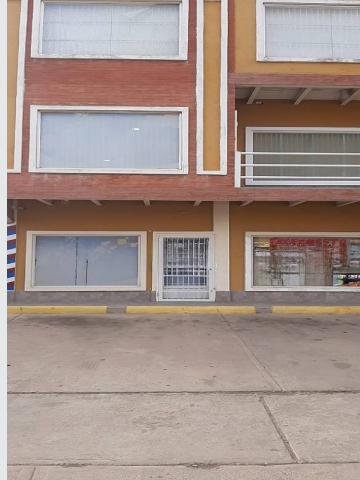

Javier Vidal
Millán

CENTURY 21
Inmobiliaria Los Canales

ID: 29490
jvidal@century21.com.ve
+584125787981

Local en Venta

Av. El Ejercito C.C. DOÑA AMERICA, Simón Bolívar, Barcelona, Anzoategui

Venta: \$20.000

Tipo de propiedad: Local

Tipo de operación: Venta

- **Terreno:** 32,0 m²
- **Construcción:** 32,0 m²
- **Baños:** 1
- **Niveles construidos:** 1

- Agua
- Vía Pavimentada

- Cloaca
- Aire Acondicionado individual

- Electricidad

- Internet

Estado de la propiedad

Años de Antigüedad: 2010

Libre de Gravamen: Si

Descripción

Estás en la búsqueda de un local para iniciar tu negocio, te ofrecemos en venta, estratégico Local Comercial, de 32 M2, ubicado en la Planta Baja del Centro Comercial Doña América, situado en la Av. El Ejército del sector Nueva Barcelona, Estado Anzoátegui, zona de mayor auge residencial, Comercial, a escasos metros de Centros Comerciales, Supermercados, Panaderías, Restaurantes, Farmacias, etc. El Local cuenta con un área construida compuesta por Dos (2) ambientes y Un (1) baño incorporado. Posee piso de cerámica y A/A tipo Split de 24.000 BTU. Ideal para farmacias, oficinas, ferreterías, consultorio médico, estéticas, peluquería, entre otros. El Centro Comercial ofrece Vigilancia Privada.

Ubicación

Av. El Ejercito C.C. DOÑA AMERICA, Simón Bolívar, Barcelona, Anzoátegui

Referencias

Catálogo de fotos

Av. Principal De Lecheria. Centro Comercial Gallery Center. Piso 1, Diego Bautista Urbaneja, Lechería, Anzoátegui