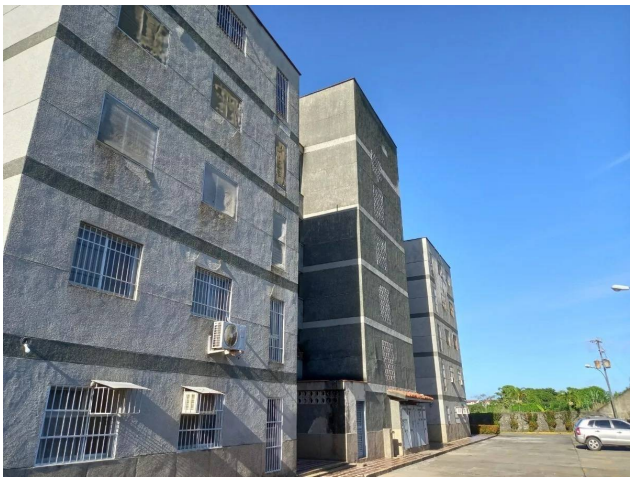

Estado de la propiedad

Estado: Muy Bueno

Años de Antigüedad: 1994

Libre de Gravamen: Si

Descripción

Descubre un Oasis Frente al Mar en Brisas del Mar, Higuerote

Les presentamos la oportunidad de adquirir un espacioso apartamento de 100m2 en la exclusiva Urbanización Brisas del Mar, ubicada en la Carretera Higuerote-Curiepe.

El conjunto residencial brinda instalaciones funcionales como dos piscinas, zona de parrillas, amplias áreas verdes y caminerías. A solo minutos de la playa, este apartamento es ideal para tus vacaciones, vivienda permanente o simplemente disfrutar en familia.

No dejes pasar la oportunidad de conocer este oasis cerca del mar. Con 100m2, ubicación privilegiada y las instalaciones del conjunto, este inmueble reúne todo lo que buscas.

Visita este apartamento y descubre tu nuevo hogar en el paraíso de Brisas del Mar, Higuerote.

Ubicación

Carretera Higuerote - Curiepe Conjunto Residencial Brisas del Mar, Brión, Higuerote, Miranda

Referencias

Catálogo de fotos

**Av. Abraham Lincoln Edificio Abraham Lincoln, Piso 9, Oficina 9F, Libertador, Caracas, Distrito Capital
T 584241779789 | ventanainmobiliaria@century21.com.ve | <https://www.century21.com.ve>**