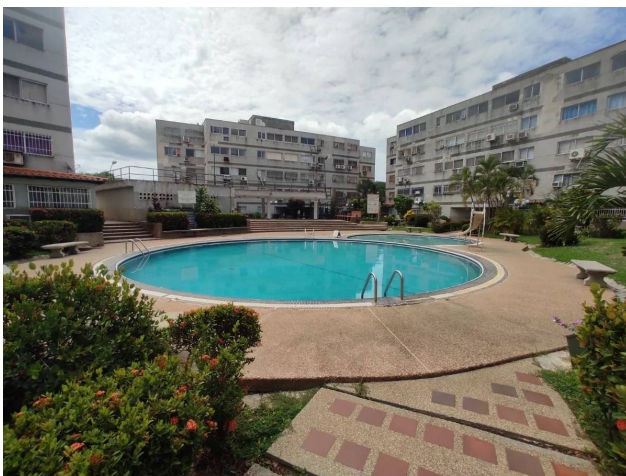

Catálogo de fotos