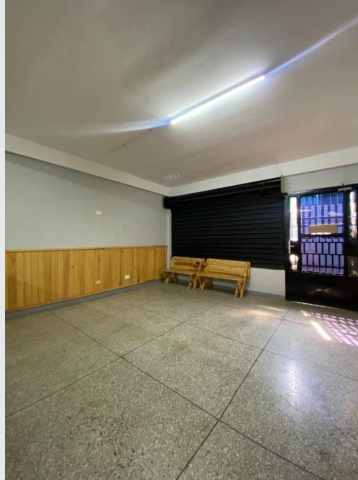

Vicente Gomez
Tiapa

CENTURY 21.
Bonanza Bienes Raices

ID: 28666
vgomez@century21.com.ve
+584248083814

Local en Venta

El Progreso Mini centro Comercial LEI, Simón Bolívar, Barcelona, Anzoategui

Venta: $95

Tipo de propiedad: Local

Tipo de operación: Venta

- **Terreno:** 704,0 m²
- **Construcción:** 464,0 m²
- **Habitaciones:** 7
- **Baños:** 6
- **Estacionamientos:** 5
- **Cocina:** integral
- **Tipo Terreno:** regular
- **Edo. Conservación:** Bueno

- **Tipo de Piso:** piso de cemento recubierto con granito y caico

- Agua
- Gas natural

- Cable
- Internet

- Cloaca
- Vía Pavimentada

- Electricidad
- Teléfono

Estado de la propiedad

Estado: Bueno

Años de Antigüedad: 1991

Libre de Gravamen: Si

Descripción

Se ofrece local comercial, el inmueble cuenta con 3 locales comerciales ubicados en la planta baja del edificio con el siguiente metraje (90Mt2) (75 Mt2) (45Mt2) Adicionalmente cuenta con 2 apartamentos cada uno con un metraje de (150 Mt2) uno de 4Hab y otro de 3Hab ubicados en un piso 1 Cava cuarto y deposito Tanque de agua de 10.000 litros de agua