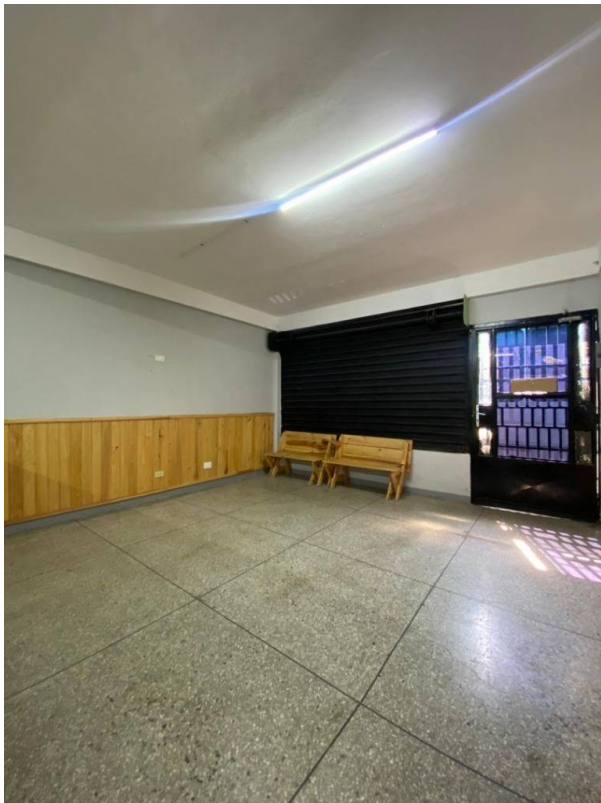

Catálogo de fotos