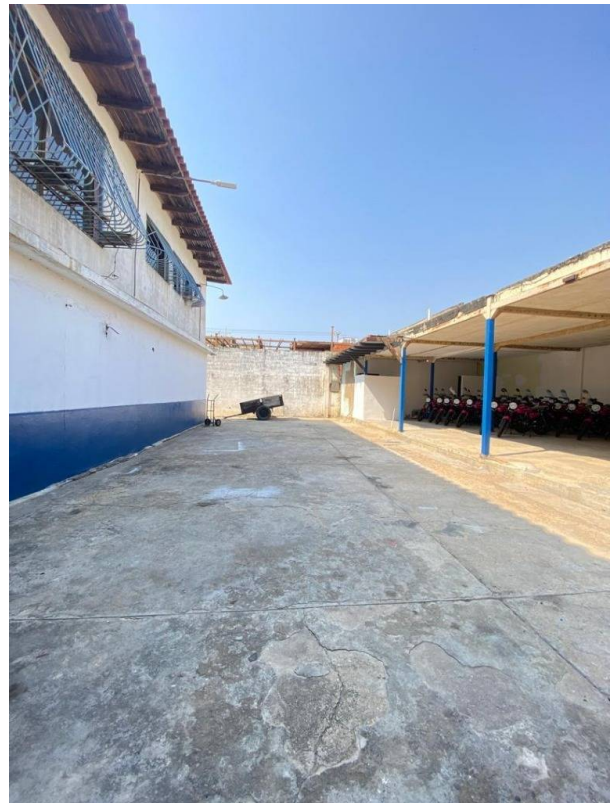

Catálogo de fotos