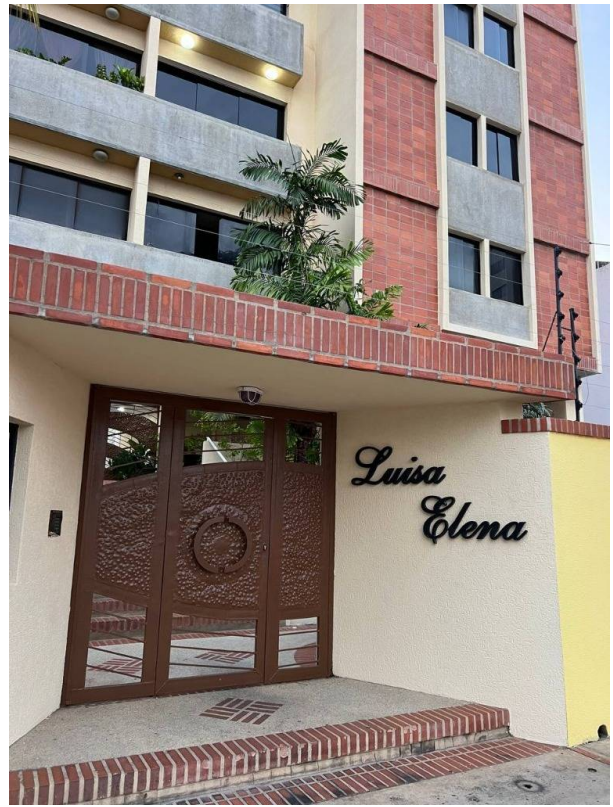

**Avenida El Ejercito, Centro Comercial El Dorado, Ala Norte, Planta Alta, Local Comercial N° 14, Simón Bolívar,
Barcelona, Anzoategui**

T +584248959614 | c21marinabienesraices@century21.com.ve

Propiedad sujeta a disponibilidad.

Precio sujeto a cambios sin previo aviso.

El envío de esta ficha no compromete a las partes a la suscripción de ningún documento legal. La información y medidas son aproximadas y deberán ratificarse con la documentación pertinente.