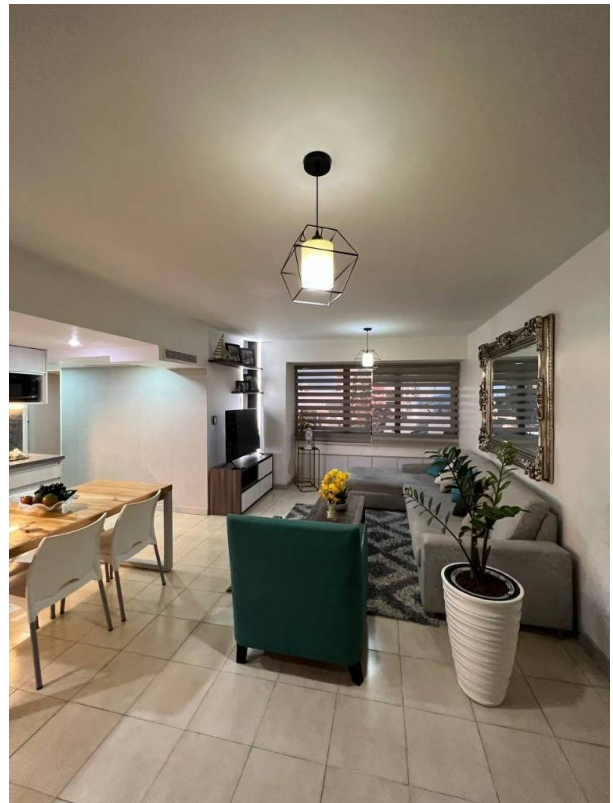

Catálogo de fotos