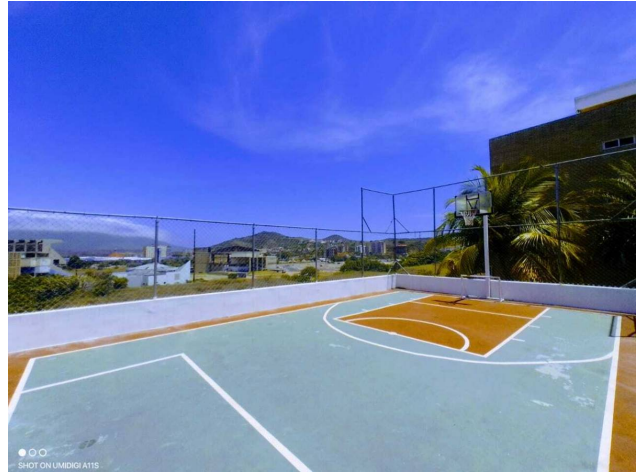

**Av Antonio José de Sucre CC Jorge Coll, Mezzanina, Local 25, Maneiro, Pampatar, Nueva Esparta
T +584248807258 | bricksmargarita@century21.com.ve | <https://www.century21.com.ve>**

Propiedad sujeta a disponibilidad.

Precio sujeta a cambios sin previo aviso.

El envío de esta ficha no compromete a las partes a la suscripción de ningún documento legal. La información y medidas son aproximadas y deberán ratificarse con la documentación pertinente.