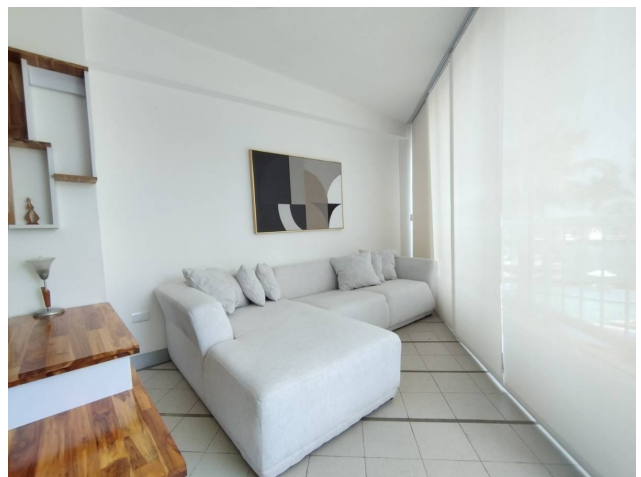

Catálogo de fotos