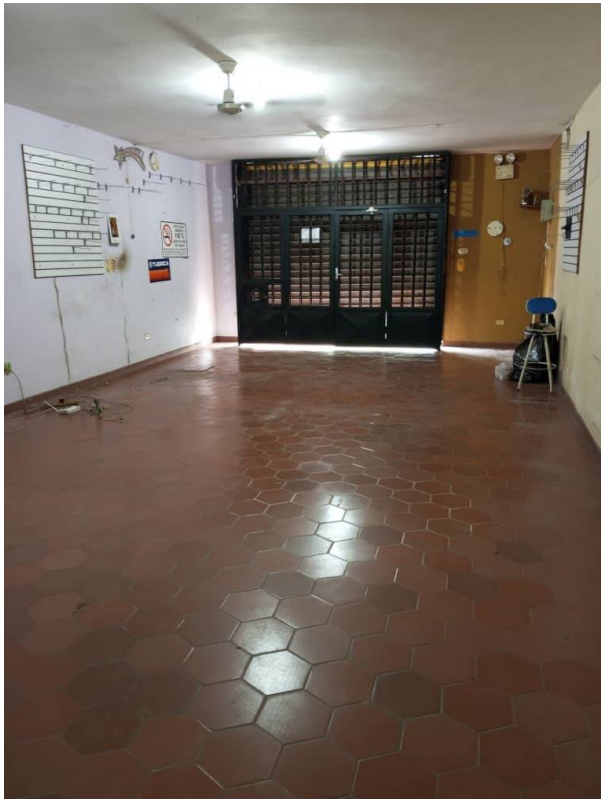

Catálogo de fotos