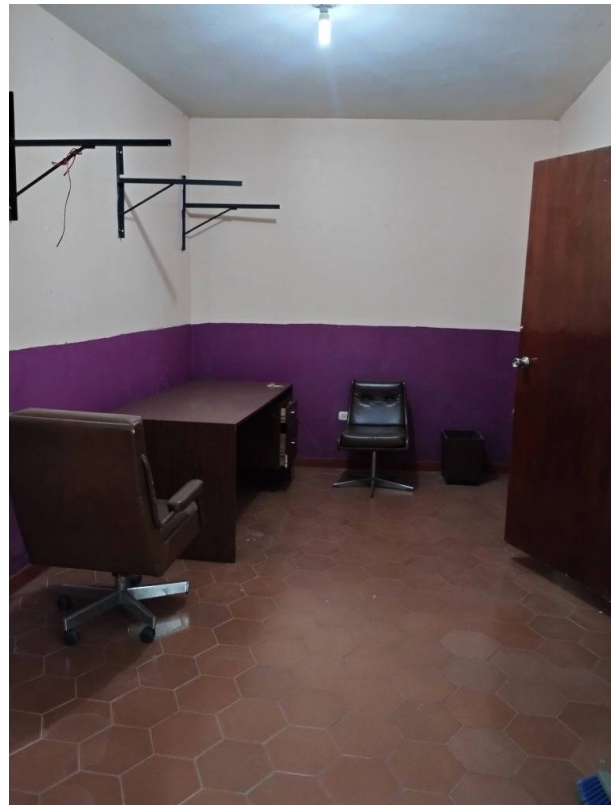

Calle 17 Sur, Cruce con Calle 7 Sur, C.C. Alto Sur, Planta Alta, Oficina N°2, Sector Puebl, Simón Rodríguez, El Tigre, Anzoategui

T 04121096750 | c21inmueblesdelsur@century21.com.ve | <https://www.century21.com.ve>

Propiedad sujeta a disponibilidad.

Precio sujeta a cambios sin previo aviso.

El envío de esta ficha no compromete a las partes a la suscripción de ningún documento legal. La información y medidas son aproximadas y deberán ratificarse con la documentación pertinente.