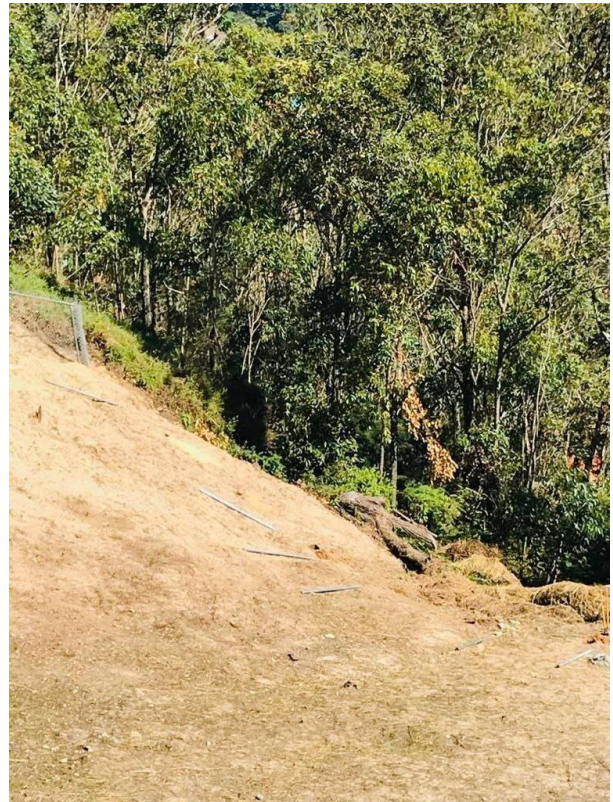

Descripción

Terreno en venta urbanización privada Peña Alta El Faro San Antonio De Los Altos.

Cuenta con:

Terreno de 1997,55 mts2

Planos topográficos

Ficha catastral

Toma de agua

Estudio de suelo

Impuestos al día

Totalmente cercado.

Agua constante en la zona

Ubicación

peña alta Terreno de 1997m2 en Peña alta El Faro San Antonio, Los Salias, San Antonio de los Altos, Miranda

Referencias

Catálogo de fotos