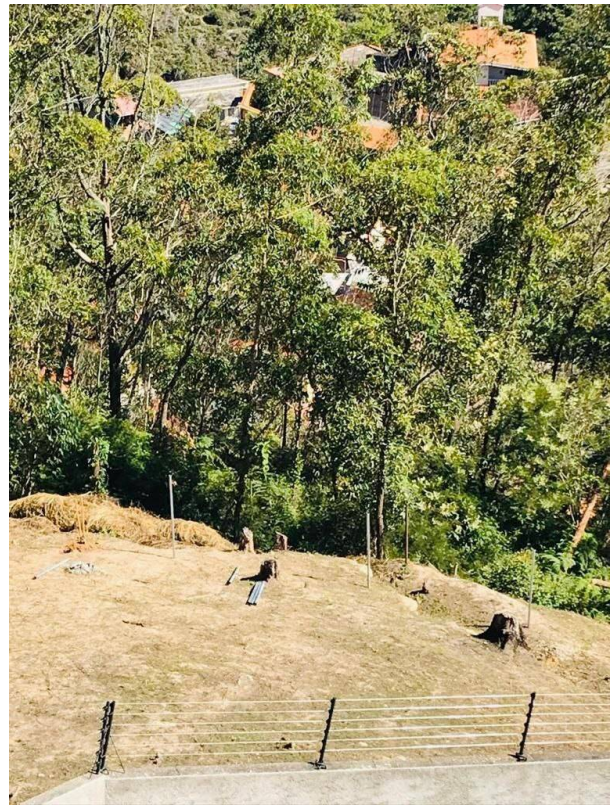

Descripción

Terreno en venta urbanización privada Peña Alta El Faro San Antonio De Los Altos.

Cuenta con:

Terreno de 1997,55 mts2

Planos topográficos

Ficha catastral

Toma de agua

Estudio de suelo

Impuestos al día

Totalmente cercado.

Agua constante en la zona

Ubicación

peña alta Terreno de 1997m2 en Peña alta El Faro San Antonio, Los Salias, San Antonio de los Altos, Miranda

Referencias

Catálogo de fotos