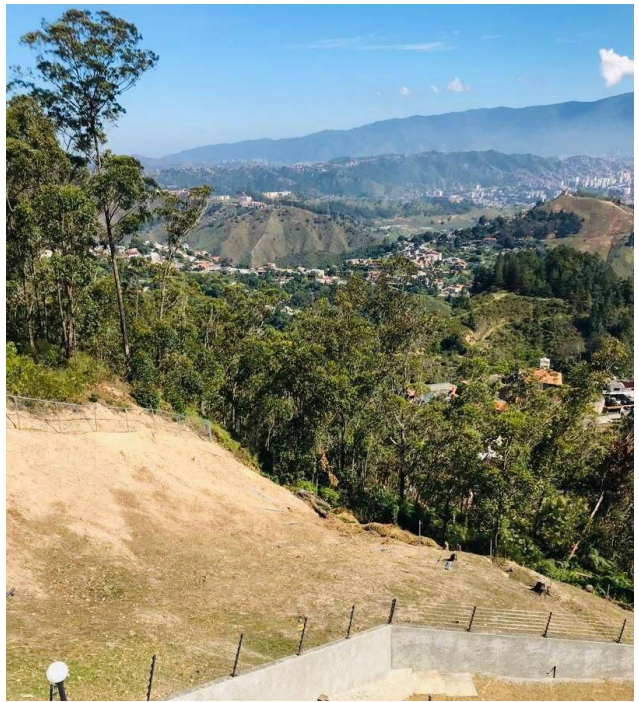

Descripción

Terreno en venta urbanización privada Peña Alta El Faro San Antonio De Los Altos.

Cuenta con:

Terreno de 1997,55 mts2

Planos topográficos

Ficha catastral

Toma de agua

Estudio de suelo

Impuestos al día

Totalmente cercado.

Agua constante en la zona

Ubicación

peña alta Terreno de 1997m2 en Peña alta El Faro San Antonio, Los Salias, San Antonio de los Altos, Miranda

Referencias

Catálogo de fotos