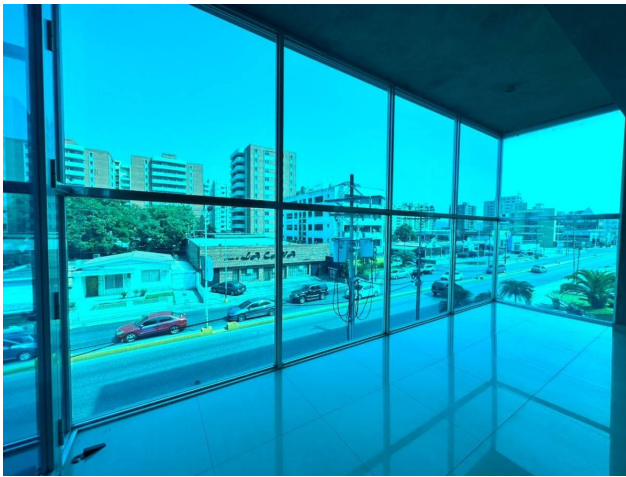

Catálogo de fotos