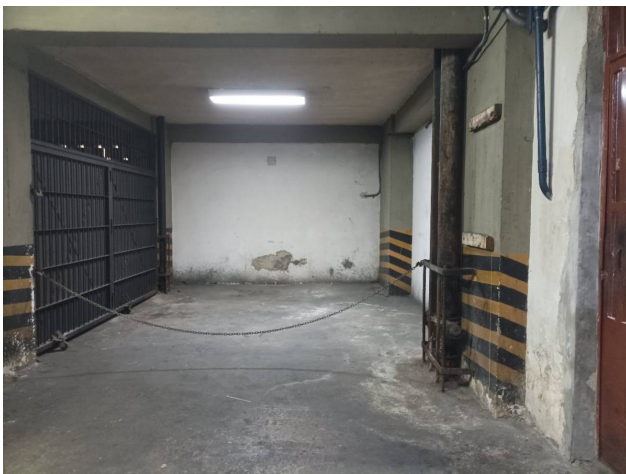

Catálogo de fotos