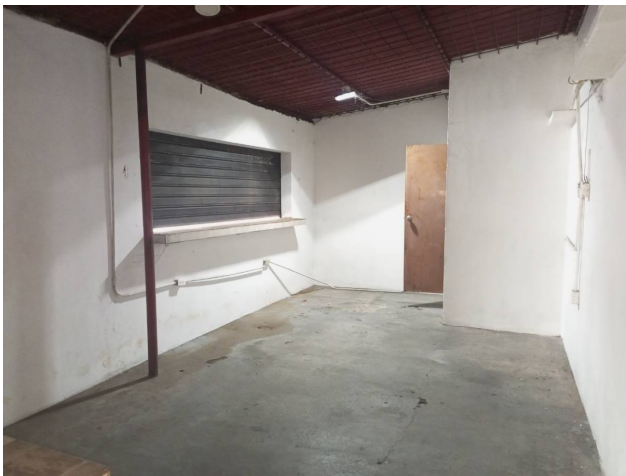

Urbanización La Coromoto Calle 171, Local 43-187. La Coromoto, San Francisco, San Francisco, Zulia
T 04246023100 | lacoromotoREALTY@century21.com.ve | <https://www.century21.com.ve>

Propiedad sujeta a disponibilidad.

Precio sujeta a cambios sin previo aviso.

El envío de esta ficha no compromete a las partes a la suscripción de ningún documento legal. La información y medidas son aproximadas y deberán ratificarse con la documentación pertinente.