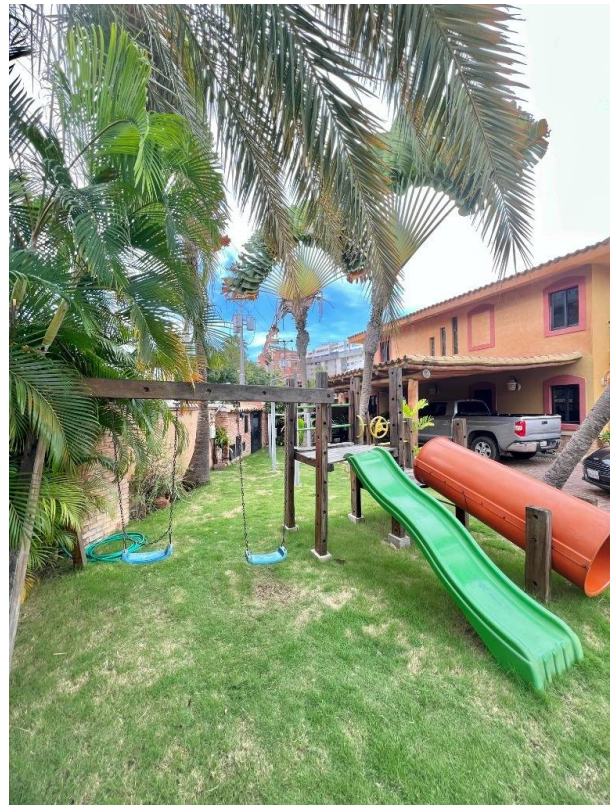

Avenida Diego Bautista Urbaneja, C.C. Ancora ,Local N°1, PA.,Diego Bautista Urbaneja, Lechería, Anzoategui
T 04148014062 | islabienesraices@century21.com.ve | <https://www.century21.com.ve>

Propiedad sujeta a disponibilidad.

Precio sujeto a cambios sin previo aviso.

El envío de esta ficha no compromete a las partes a la suscripción de ningún documento legal. La información y medidas son aproximadas y deberán ratificarse con la documentación pertinente.