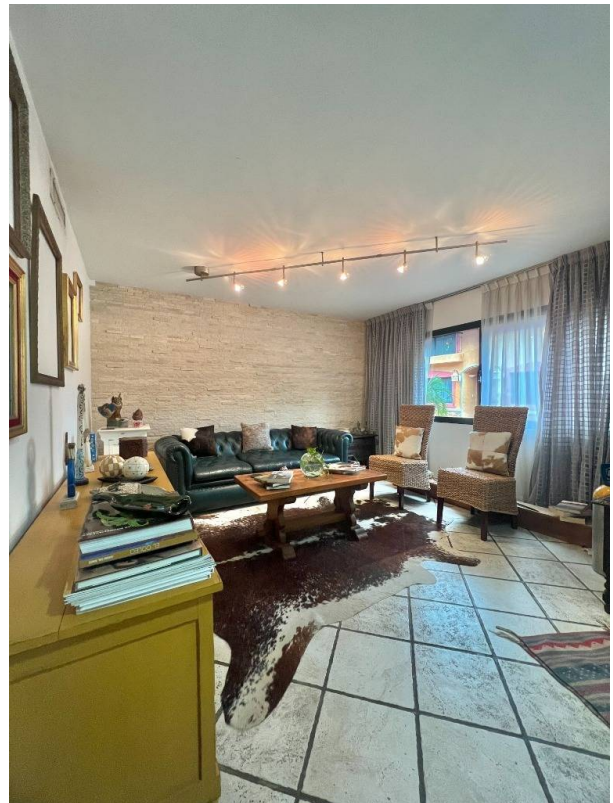

Catálogo de fotos