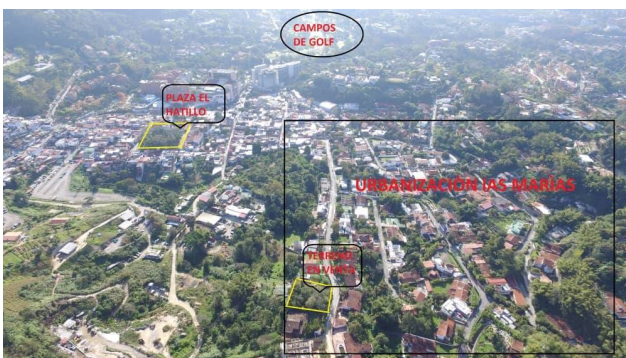

Catálogo de fotos