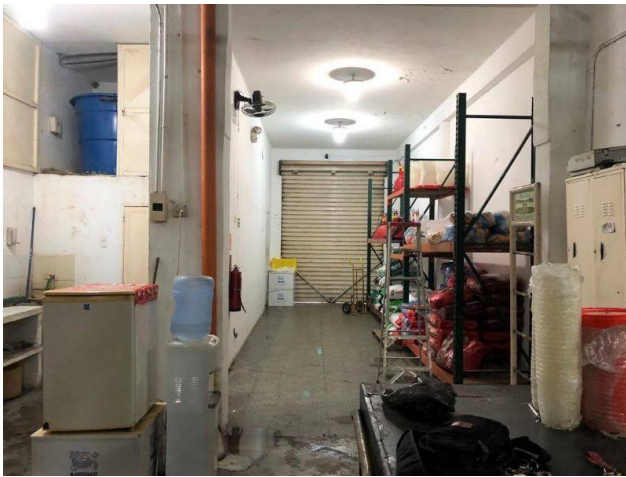

Alquiler: \$480

Tipo de propiedad: Local

Tipo de operación: Alquiler

- **Terreno:** 150,0 m²
- **Construcción:** 150,0 m²

Estado de la propiedad

Años de Antigüedad: 2000

Descripción

Ofrece en alquiler, amplio Local de 130 M2. Se encuentra ubicado en la calle juncal de la ciudad de puerto La Cruz del Estado Anzoátegui. Cerca del terminal de pasajeros. Zona de mayor auge residencial, Comercial, a escasos metros de Centros Comerciales, Supermercados, Panaderías, Restaurantes, Farmacias, etc. El Local cuenta con una 1 baño, tanque de 1500 litros, ventilación, Santamaría más rejas y adicional entrada privada (todas doble seguridad), con acceso para camiones pequeños, anaqueles (OPCIONAL), Y UN SEGUNDO PISO ADICIONAL CON ELEVADOR DE CARGA (A EVALUAR). El inmueble es ideal para comercio o deposito.

Ubicación

juncal LOCAL CALLE JUNCAL 2, Juan Antonio Sotillo, Puerto La Cruz, Anzoátegui

Referencias

Catálogo de fotos

Av. Principal De Lecheria. Centro Comercial Gallery Center. Piso 1, Diego Bautista Urbaneja, Lechería, Anzoategui