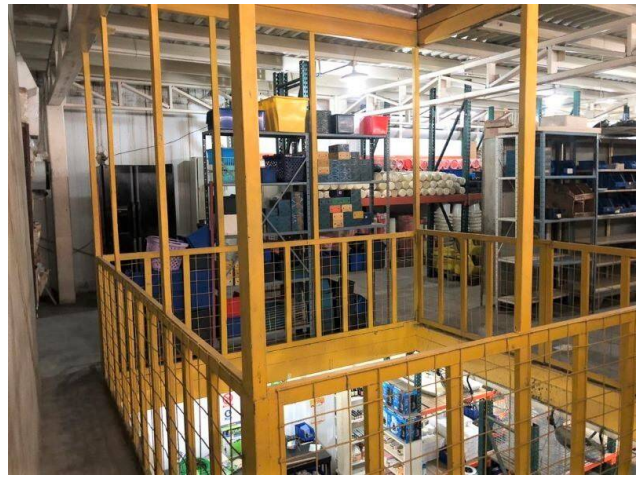

Alquiler: \$480

Tipo de propiedad: Local

Tipo de operación: Alquiler

- **Terreno:** 150,0 m²
- **Construcción:** 150,0 m²

Estado de la propiedad

Años de Antigüedad: 2000

Descripción

Ofrece en alquiler, amplio Local de 130 M2. Se encuentra ubicado en la calle juncal de la ciudad de puerto La Cruz del Estado Anzoátegui. Cerca del terminal de pasajeros. Zona de mayor auge residencial, Comercial, a escasos metros de Centros Comerciales, Supermercados, Panaderías, Restaurantes, Farmacias, etc. El Local cuenta con una 1 baño, tanque de 1500 litros, ventilación, Santamaría más rejas y adicional entrada privada (todas doble seguridad), con acceso para camiones pequeños, anaqueles (OPCIONAL), Y UN SEGUNDO PISO ADICIONAL CON ELEVADOR DE CARGA (A EVALUAR). El inmueble es ideal para comercio o deposito.

Ubicación

juncal LOCAL CALLE JUNCAL 2, Juan Antonio Sotillo, Puerto La Cruz, Anzoátegui

Referencias

Catálogo de fotos

Av. Principal De Lecheria. Centro Comercial Gallery Center. Piso 1, Diego Bautista Urbaneja, Lechería, Anzoategui