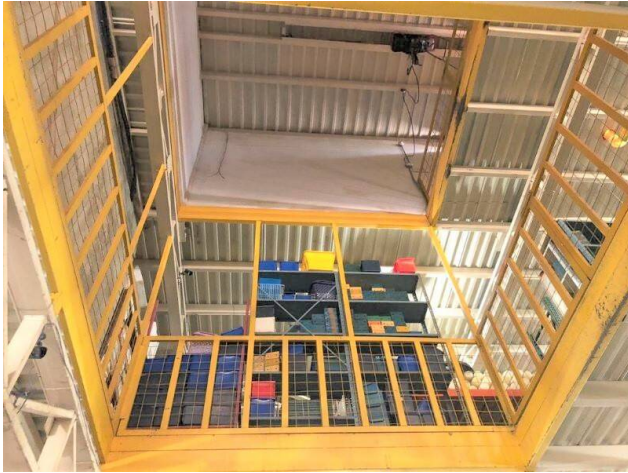

Alquiler: \$480

Tipo de propiedad: Local

Tipo de operación: Alquiler

- **Terreno:** 150,0 m²
- **Construcción:** 150,0 m²

Estado de la propiedad

Años de Antigüedad: 2000

Descripción

Ofrece en alquiler, amplio Local de 130 M2. Se encuentra ubicado en la calle juncal de la ciudad de puerto La Cruz del Estado Anzoátegui. Cerca del terminal de pasajeros. Zona de mayor auge residencial, Comercial, a escasos metros de Centros Comerciales, Supermercados, Panaderías, Restaurantes, Farmacias, etc. El Local cuenta con una 1 baño, tanque de 1500 litros, ventilación, Santamaría más rejas y adicional entrada privada (todas doble seguridad), con acceso para camiones pequeños, anaqueles (OPCIONAL), Y UN SEGUNDO PISO ADICIONAL CON ELEVADOR DE CARGA (A EVALUAR). El inmueble es ideal para comercio o deposito.

Ubicación

juncal LOCAL CALLE JUNCAL 2, Juan Antonio Sotillo, Puerto La Cruz, Anzoátegui

Referencias

Catálogo de fotos

Av. Principal De Lecheria. Centro Comercial Gallery Center. Piso 1, Diego Bautista Urbaneja, Lechería, Anzoategui