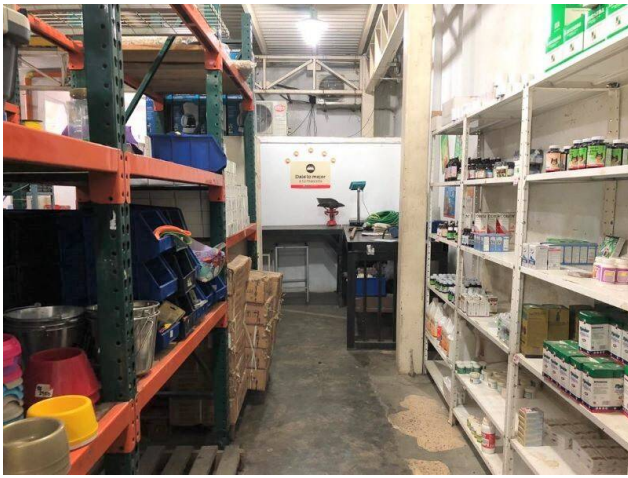

Alquiler: \$480

Tipo de propiedad: Local

Tipo de operación: Alquiler

- **Terreno:** 150,0 m²
- **Construcción:** 150,0 m²

Estado de la propiedad

Años de Antigüedad: 2000

Descripción

Ofrece en alquiler, amplio Local de 130 M2. Se encuentra ubicado en la calle juncal de la ciudad de puerto La Cruz del Estado Anzoátegui. Cerca del terminal de pasajeros. Zona de mayor auge residencial, Comercial, a escasos metros de Centros Comerciales, Supermercados, Panaderías, Restaurantes, Farmacias, etc. El Local cuenta con una 1 baño, tanque de 1500 litros, ventilación, Santamaría más rejas y adicional entrada privada (todas doble seguridad), con acceso para camiones pequeños, anaqueles (OPCIONAL), Y UN SEGUNDO PISO ADICIONAL CON ELEVADOR DE CARGA (A EVALUAR). El inmueble es ideal para comercio o deposito.

Ubicación

juncal LOCAL CALLE JUNCAL 2, Juan Antonio Sotillo, Puerto La Cruz, Anzoátegui

Referencias

Catálogo de fotos

Av. Principal De Lecheria. Centro Comercial Gallery Center. Piso 1, Diego Bautista Urbaneja, Lechería, Anzoategui