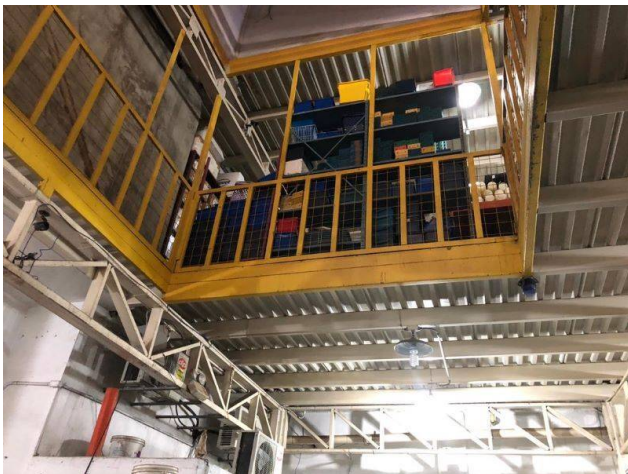

Alquiler: \$480

Tipo de propiedad: Local

Tipo de operación: Alquiler

- **Terreno:** 150,0 m²
- **Construcción:** 150,0 m²

Estado de la propiedad

Años de Antigüedad: 2000

Descripción

Ofrece en alquiler, amplio Local de 130 M2. Se encuentra ubicado en la calle juncal de la ciudad de puerto La Cruz del Estado Anzoátegui. Cerca del terminal de pasajeros. Zona de mayor auge residencial, Comercial, a escasos metros de Centros Comerciales, Supermercados, Panaderías, Restaurantes, Farmacias, etc. El Local cuenta con una 1 baño, tanque de 1500 litros, ventilación, Santamaría más rejas y adicional entrada privada (todas doble seguridad), con acceso para camiones pequeños, anaqueles (OPCIONAL), Y UN SEGUNDO PISO ADICIONAL CON ELEVADOR DE CARGA (A EVALUAR). El inmueble es ideal para comercio o deposito.

Ubicación

juncal LOCAL CALLE JUNCAL 2, Juan Antonio Sotillo, Puerto La Cruz, Anzoátegui

Referencias

Catálogo de fotos

Av. Principal De Lecheria. Centro Comercial Gallery Center. Piso 1, Diego Bautista Urbaneja, Lechería, Anzoategui