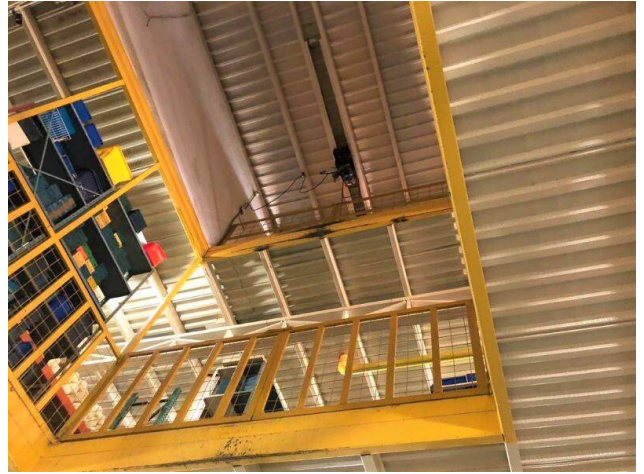

Alquiler: \$480

Tipo de propiedad: Local

Tipo de operación: Alquiler

- **Terreno:** 150,0 m²
- **Construcción:** 150,0 m²

Estado de la propiedad

Años de Antigüedad: 2000

Descripción

Ofrece en alquiler, amplio Local de 130 M2. Se encuentra ubicado en la calle juncal de la ciudad de puerto La Cruz del Estado Anzoátegui. Cerca del terminal de pasajeros. Zona de mayor auge residencial, Comercial, a escasos metros de Centros Comerciales, Supermercados, Panaderías, Restaurantes, Farmacias, etc. El Local cuenta con una 1 baño, tanque de 1500 litros, ventilación, Santamaría más rejas y adicional entrada privada (todas doble seguridad), con acceso para camiones pequeños, anaqueles (OPCIONAL), Y UN SEGUNDO PISO ADICIONAL CON ELEVADOR DE CARGA (A EVALUAR). El inmueble es ideal para comercio o deposito.

Ubicación

juncal LOCAL CALLE JUNCAL 2, Juan Antonio Sotillo, Puerto La Cruz, Anzoátegui

Referencias

Catálogo de fotos

Av. Principal De Lecheria. Centro Comercial Gallery Center. Piso 1, Diego Bautista Urbaneja, Lechería, Anzoategui