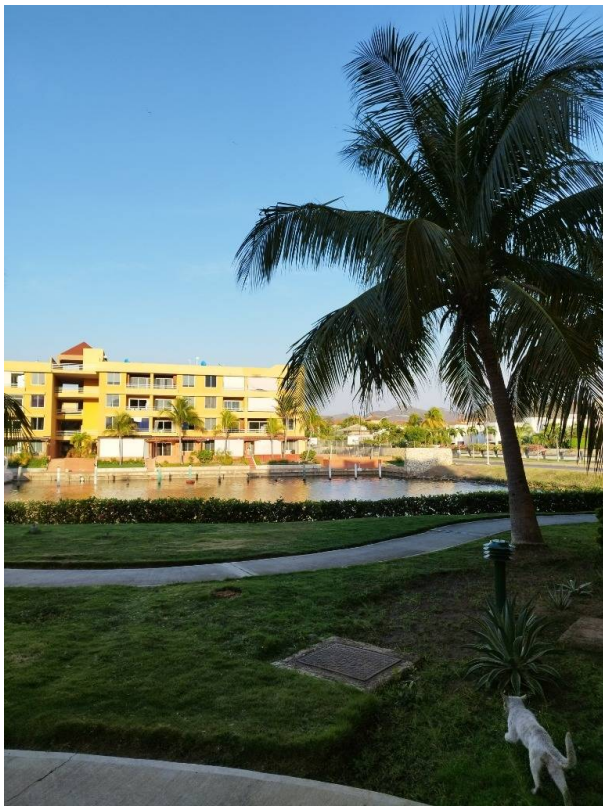

Libre de Gravamen: Si

Descripción

Apartamento en Planta baja amoblado y equipado, con todas las comodidades para el disfrute de unas bellas vacaciones, en el conjunto residencial Thai, cuenta con piscinas, caney, puesto de muelle común, para navegar

Ubicación

Avenida R8 Conjunto Residencial Thai, Diego Bautista Urbaneja, Lechería, Anzoátegui

Referencias

Catálogo de fotos

Avenida Tajamar N° 1, Marina Internacional Bahía Redonda Local N°LC-B, Complejo Turístico El Mor, Juan Antonio Sotillo, Puerto La Cruz, Anzoategui