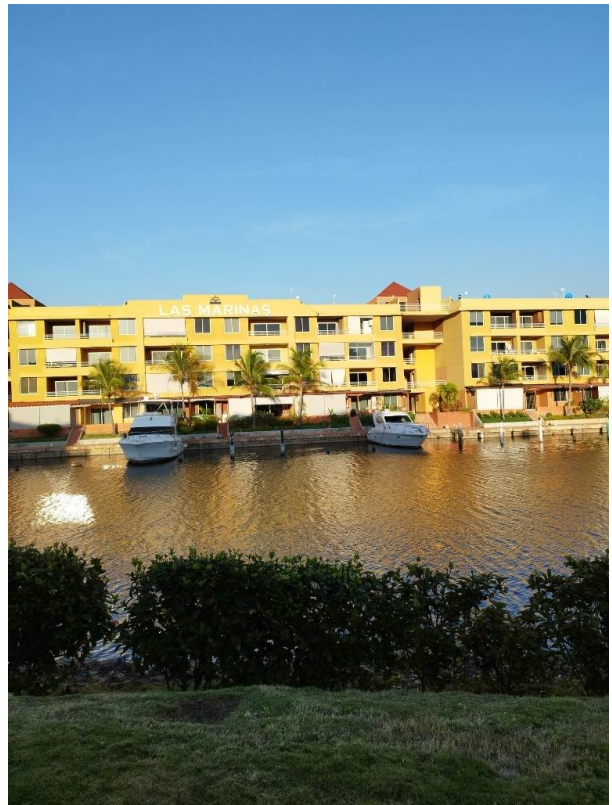

Georgina Perez

CENTURY 21.

Oceanik

ID: 21769

dperez10@century21.com.ve

+584248503943

Apartamento en Alquiler

Avenida R8 Conjunto Residencial Thai, Diego Bautista Urbaneja, Lechería, Anzoategui

Libre de Gravamen: Si

Descripción

Apartamento en Planta baja amoblado y equipado, con todas las comodidades para el disfrute de unas bellas vacaciones, en el conjunto residencial Thai, cuenta con piscinas, caney, puesto de muelle común, para navegar

Ubicación

Avenida R8 Conjunto Residencial Thai, Diego Bautista Urbaneja, Lechería, Anzoátegui

Referencias

Catálogo de fotos

Avenida Tajamar N° 1, Marina Internacional Bahía Redonda Local N°LC-B, Complejo Turístico El Mor, Juan Antonio Sotillo, Puerto La Cruz, Anzoategui