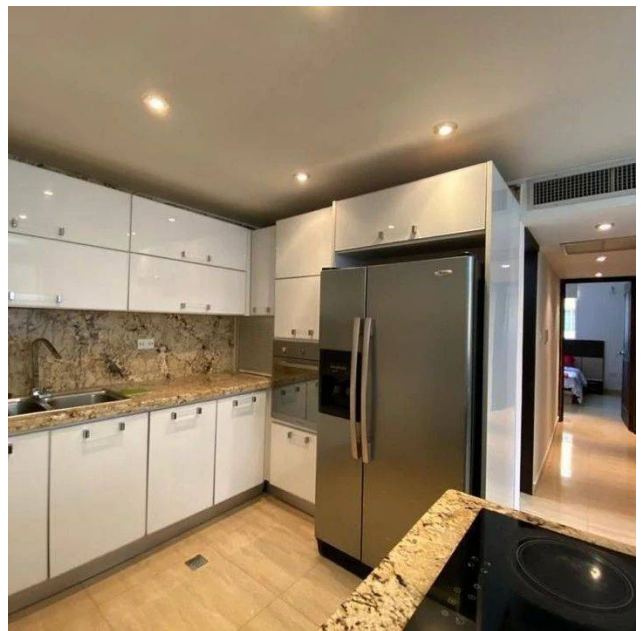

Alquiler: \$550

Mantenimiento : 20

Tipo de propiedad: Apartamento

Tipo de operación: Alquiler

- **Terreno:** 66,0 m²
- **Construcción:** 66,0 m²
- **Habitaciones:** 2
- **Baños:** 2
- **Estacionamientos:** 1
- **Tipo Terreno:** regular
- **Edo. Conservación:** Muy Bueno
- **Número de Elevadores:** 1
- **Piso En Que Se Encuentra:** 1
- **Regaderas:** 2

- Amoblado
- Seguridad 24 hs

- Riego automatico
- Puestos de Estacionamiento: 1

- Caminera

Estado de la propiedad

Estado: Muy Bueno

Años de Antigüedad: 2013

Descripción

Apartamento 66 mtrs2, AMOBLADO Y EQUIPADO en el Conjunto Residencial Marina Del Rey. Situado en una de las zonas de mayor revalorización del Complejo Turístico El Morro de Lechería, el inmueble cuenta con las siguientes características: Sala-comedor, amplia y practica cocina de hermoso diseño italiano y accesorios, A/A de 5 toneladas, una (1) habitación principal con closet, una (1) habitación auxiliar con su closet, un (1) baño con griferías de primera, y puerta de ducha en vidrio templado, línea telefónica, TV por cable, un (1) puesto de estacionamiento. Adicionalmente el conjunto residencial cuenta con; estacionamiento para visitantes, ascensores, piscina, caney, zona de parrilleras, salón de fiestas, muelle en común, cancha deportiva, hermosas zonas de esparcimiento con camineras y esplendidas vistas a los canales principales, estricta vigilancia privada las 24hrs, muy cerca de playas, restaurantes, centros comerciales, lugares para ejercitarse, y del nuevo complejo deportivo Ciudad Vino Tinto y la Iglesia Nuestra Señora de La Chiquinquirá.

Ubicación

Diego Bautista Urbaneja, Lechería, Anzoátegui

Catálogo de fotos

CENTURY 21.
Inmoservi

Apartamento
Conjunto Residencial
MARINAS DEL REY

**DISPONIBLE
PARA ALQUILER
CANON
550 \$**

66 Mts2 Metros
de Construcción