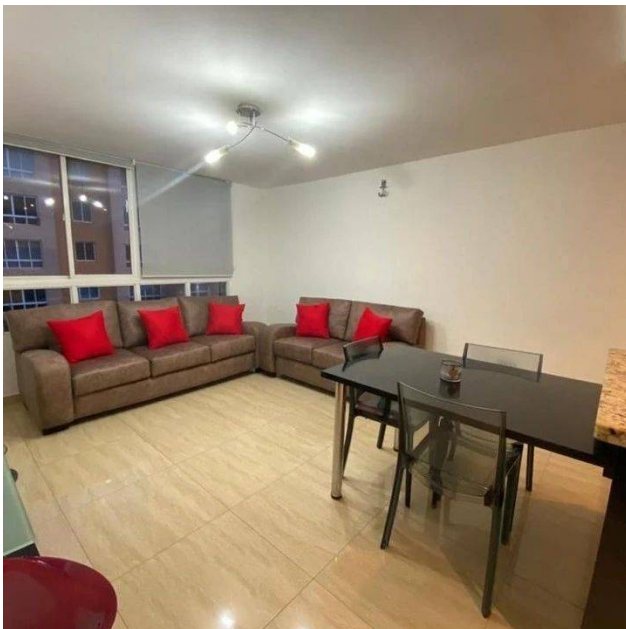

- Amoblado
- Seguridad 24 hs

- Riego automatico
- Puestos de Estacionamiento: 1

- Caminera

Estado de la propiedad

Estado: Muy Bueno

Años de Antigüedad: 2013

Descripción

Apartamento 66 mtrs2, AMOBLADO Y EQUIPADO en el Conjunto Residencial Marina Del Rey. Situado en una de las zonas de mayor revalorización del Complejo Turístico El Morro de Lechería, el inmueble cuenta con las siguientes características: Sala-comedor, amplia y practica cocina de hermoso diseño italiano y accesorios, A/A de 5 toneladas, una (1) habitación principal con closet, una (1) habitación auxiliar con su closet, un (1) baño con griferías de primera, y puerta de ducha en vidrio templado, línea telefónica, TV por cable, un (1) puesto de estacionamiento. Adicionalmente el conjunto residencial cuenta con; estacionamiento para visitantes, ascensores, piscina, caney, zona de parrilleras, salón de fiestas, muelle en común, cancha deportiva, hermosas zonas de esparcimiento con camineras y esplendidas vistas a los canales principales, estricta vigilancia privada las 24hrs, muy cerca de playas, restaurantes, centros comerciales, lugares para ejercitarse, y del nuevo complejo deportivo Ciudad Vino Tinto y la Iglesia Nuestra Señora de La Chiquinquirá.

Ubicación

Diego Bautista Urbaneja, Lechería, Anzoátegui

Catálogo de fotos

CENTURY 21.
Inmoservi

Apartamento
Conjunto Residencial
MARINAS DEL REY

**DISPONIBLE
PARA ALQUILER
CANON
550 \$**

66 Mts2 Metros
de Construcción