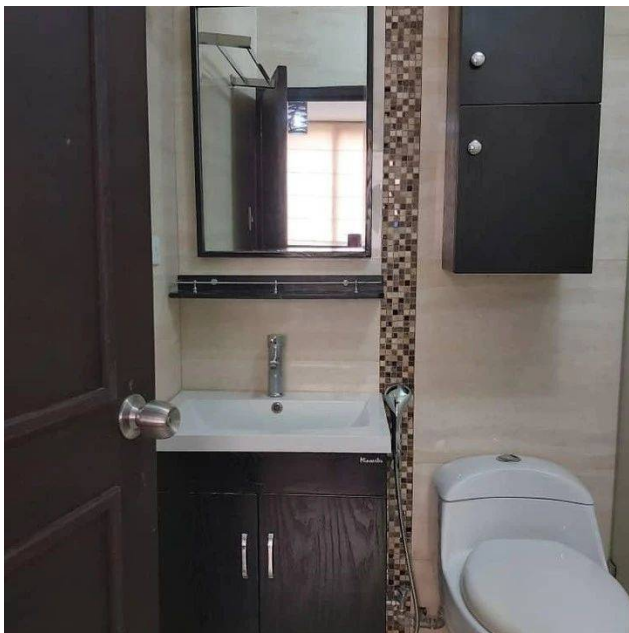

CENTURY 21.
Inmoservi

Apartamento
Conjunto Residencial
MARINAS DEL REY

**DISPONIBLE
PARA ALQUILER
CANON
550 $**

66 Mts2 Metros
de Construcción

Nº 2 de
Habitación

Nº 2 de
baños

1 Puesto
de Estacionamiento

0414-8773208 / 0414-0899648

Ubicación Lechería