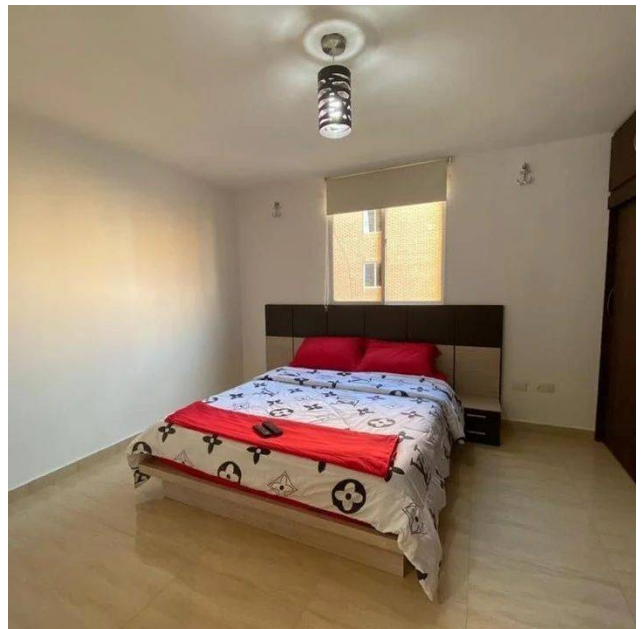

Descripción

Apartamento 66 mtrs2, AMOBLADO Y EQUIPADO en el Conjunto Residencial Marina Del Rey. Situado en una de las zonas de mayor revalorización del Complejo Turístico El Morro de Lechería, el inmueble cuenta con las siguientes características: Sala-comedor, amplia y practica cocina de hermoso diseño italiano y accesorios, A/A de 5 toneladas, una (1) habitación principal con closet, una (1) habitación auxiliar con su closet, un (1) baño con griferías de primera, y puerta de ducha en vidrio templado, línea telefónica, TV por cable, un (1) puesto de estacionamiento. Adicionalmente el conjunto residencial cuenta con; estacionamiento para visitantes, ascensores, piscina, caney, zona de parrilleras, salón de fiestas, muelle en común, cancha deportiva, hermosas zonas de esparcimiento con camineras y esplendidas vistas a los canales principales, estricta vigilancia privada las 24hrs, muy cerca de playas, restaurantes, centros comerciales, lugares para ejercitarse, y del nuevo complejo deportivo Ciudad Vino Tinto y la Iglesia Nuestra Señora de La Chiquinquirá.

Ubicación

Diego Bautista Urbaneja, Lechería, Anzoátegui

Catálogo de fotos