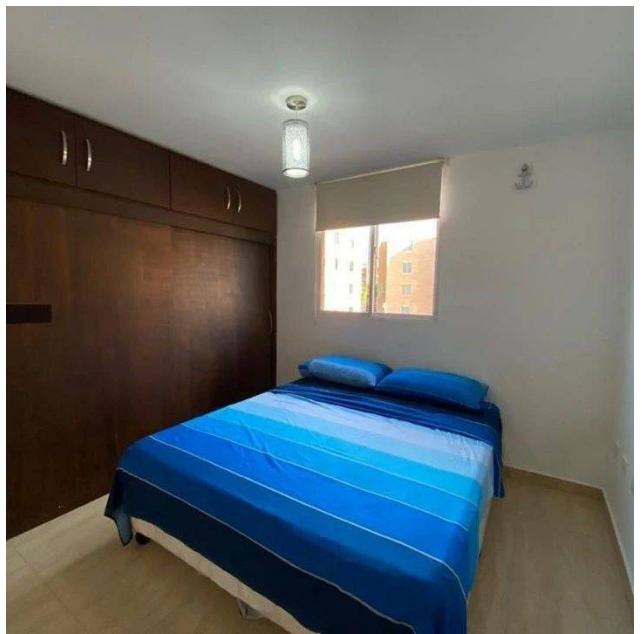

CENTURY 21.
Inmoservi

Apartamento
Conjunto Residencial
MARINAS DEL REY

**DISPONIBLE
PARA ALQUILER
CANON
550 $**

66 Mts2 Metros
de Construcción

Nº 2 de
Habitación

Nº 2 de
baños

1 Puesto
de Estacionamiento

0414-8773208 / 0414-0899648

Ubicación Lechería