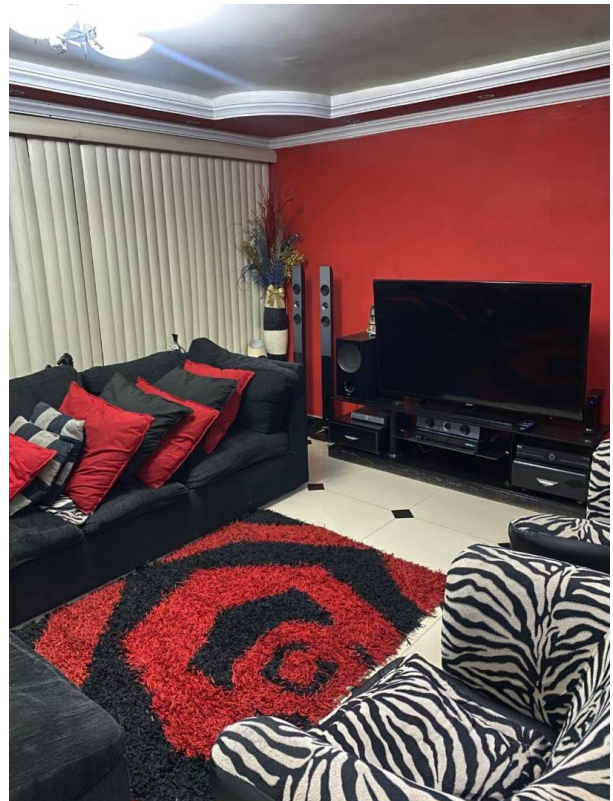

Catálogo de fotos