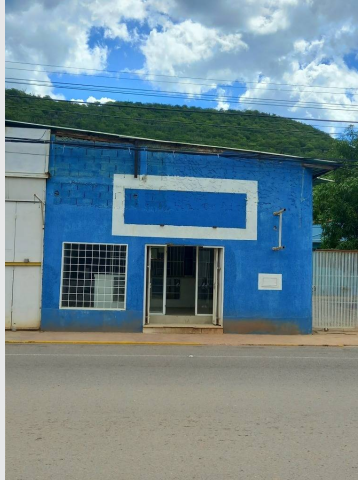

**Bianca Nataly Sosa
Salazar**

CENTURY 21.

Alborada Bienes Raices

ID: 18530
bsosa02@century21.com.ve
+584149839158

Local en Alquiler

Avenida Guzmán Lander Local comercial a pie de calle, Simón Bolívar, Barcelona, Anzoategui

Alquiler: \$450

Tipo de propiedad: Local

Tipo de operación: Alquiler

- **Terreno:** 96,0 m²
- **Construcción:** 96,0 m²
- **Medios Baños:** 1

Estado de la propiedad

Años de Antigüedad: 2000

Libre de Gravamen: Si

Descripción

Local comercial a pie de calle, cuenta con aire acondicionado de 3 toneladas, piso de porcelanato, área de comedor y baño.

Ubicación

Avenida Guzmán Lander Local comercial a pie de calle, Simón Bolívar, Barcelona, Anzoátegui

Referencias

Catálogo de fotos

**Calle Los Almendrones CC Centro Empresarial Mar Pacifico Nivel 2 Local 17, Diego Bautista Urbaneja, Lechería,
Anzoategui**

T +584248294918 | alborada@century21.com.ve | <https://www.century21.com.ve>