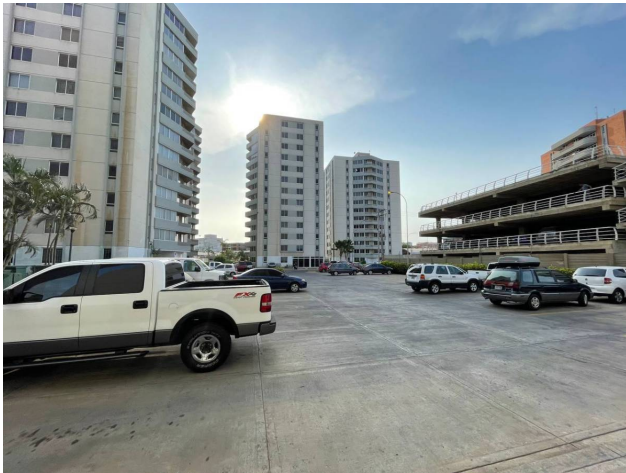

Centro Comercial Anna. Piso 1. Local 18. Avenida Principal de Lechería Frente a la sede de Digitel.,Diego Bautista Urbaneja, Lechería, Anzoategui

T +58 4243116125 | portobienesraices@century21.com.ve | <https://www.century21.com.ve>

Propiedad sujeta a disponibilidad.

Precio sujeta a cambios sin previo aviso.

El envío de esta ficha no compromete a las partes a la suscripción de ningún documento legal. La información y medidas son aproximadas y deberán ratificarse con la documentación pertinente.