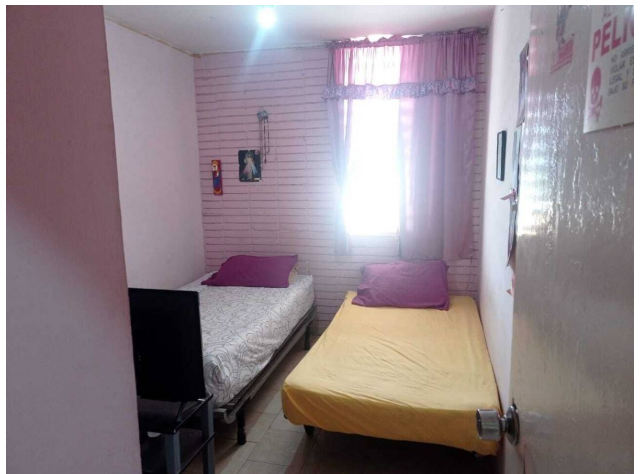

Excelente Apartamento para remodelar , residencias las Aves

cuenta con:

3 habitaciones

2 baños

1 puesto de Estacionamiento + puesto de visitas

area con cancha multi-uso

vigilancia

tanque interno de agua

piso 7

Balcón

Ubicación

calle montes Las Aves, Juan Antonio Sotillo, Puerto La Cruz, Anzoátegui

Referencias

Catálogo de fotos

Avenida Fabricio Ojeda, Centro Comercial Rivera Real, PA, local 04, Simón Bolívar, Barcelona, Anzoátegui
T 04148773208 | inmoservibr@century21.com.ve | https://www.century21.com.ve