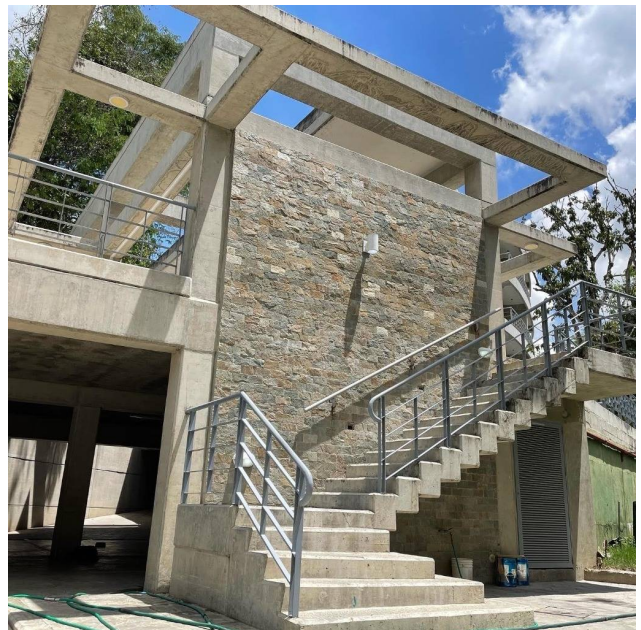

Terreno en Venta

Chuao Chuao, Baruta, Caracas, Miranda

Venta: \$5.000.000

Tipo de propiedad: Terreno

Tipo de operación: Venta

- Terreno: 2.500,0 m²
- Construcción: 2.200,0 m²
- Habitaciones: 10
- Baños: 10
- Estacionamientos: 10

Estado de la propiedad

Años de Antigüedad:

Descripción

Venta de edificio nuevo a estrenar en lomas de chuao moderno
2500 m2 de terreno y 2200 m2 de construcción

Edificio de 4 aptos duplex y 4 triple, aptos tipo Loft total 8 aptos

Con bella vista, ventanas de vidrios altas

Área social: salón de fiestas, piscina, terraza en la última planta.

Ref 5.000.000\$

Ubicación

Chuao Chuao, Baruta, Caracas, Miranda

Referencias

Catálogo de fotos

Avenida Jalisco Las Mercedes, Torre Jalisco Piso 6 Avenida Jalisco Las Mercedes, Torre Jalisco P, Baruta, Caracas, Miranda