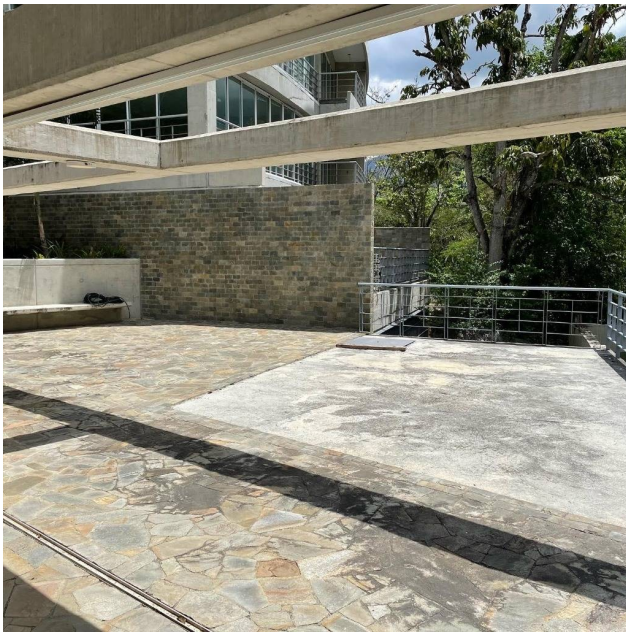

Terreno en Venta

Chuao Chuao, Baruta, Caracas, Miranda

Venta: \$5.000.000

Tipo de propiedad: Terreno

Tipo de operación: Venta

- Terreno: 2.500,0 m²
- Construcción: 2.200,0 m²
- Habitaciones: 10
- Baños: 10
- Estacionamientos: 10

Estado de la propiedad

Años de Antigüedad:

Descripción

Venta de edificio nuevo a estrenar en lomas de chuao moderno
2500 m2 de terreno y 2200 m2 de construcción

Edificio de 4 aptos duplex y 4 triple, aptos tipo Loft total 8 aptos

Con bella vista, ventanas de vidrios altas

Área social: salón de fiestas, piscina, terraza en la última planta.

Ref 5.000.000\$

Ubicación

Chuao Chuao, Baruta, Caracas, Miranda

Referencias

Catálogo de fotos

Avenida Jalisco Las Mercedes, Torre Jalisco Piso 6 Avenida Jalisco Las Mercedes, Torre Jalisco P, Baruta, Caracas, Miranda