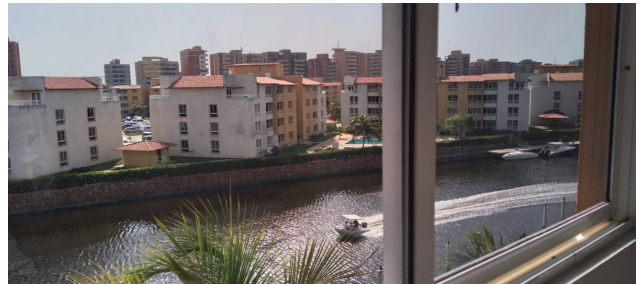

Catálogo de fotos

**Avenida Americo Vespucio, C.C.Plaza Mayor N-1, Local N°32,Diego Bautista Urbaneja, Lechería, Anzoategui
T 04248052113 | lasvillasplazamayor@century21.com.ve**

Propiedad sujeta a disponibilidad.

Precio sujeta a cambios sin previo aviso.

El envío de esta ficha no compromete a las partes a la suscripción de ningún documento legal. La información y medidas son aproximadas y deberán ratificarse con la documentación pertinente.