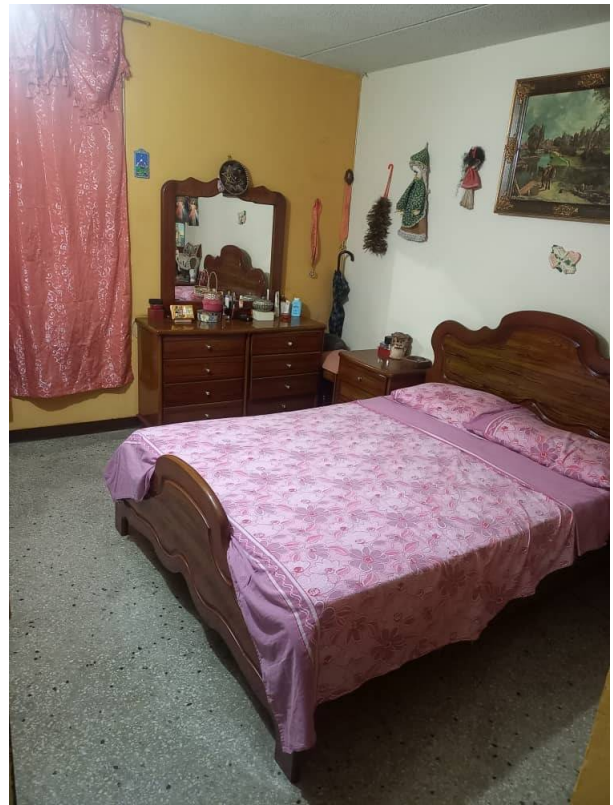

Av. Pernalete, Urb. Altamira Sur, Municipio Chacao, Residencia El Dorado, Local 1. PB, Chacao, Caracas, Miranda
T 04125033903 | plazafrancia@century21.com.ve | <https://www.century21.com.ve>

Propiedad sujeta a disponibilidad.

Precio sujeta a cambios sin previo aviso.

El envío de esta ficha no compromete a las partes a la suscripción de ningún documento legal. La información y medidas son aproximadas y deberán ratificarse con la documentación pertinente.