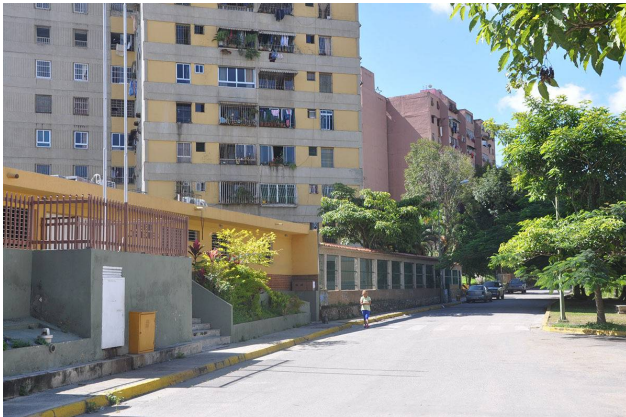

Catálogo de fotos