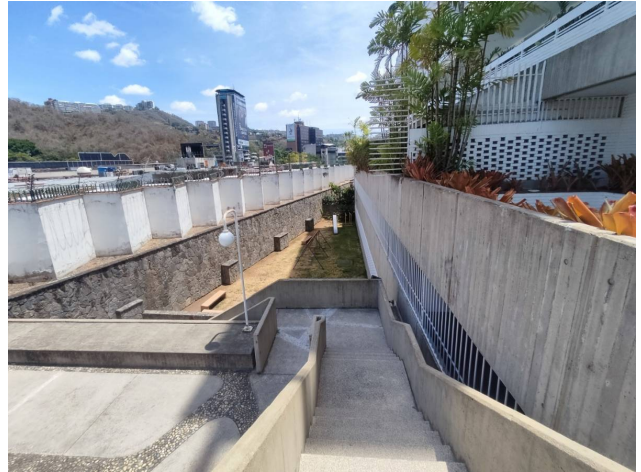

**Av. Pernalete, Urb. Altamira Sur, Municipio Chacao, Residencia El Dorado, Local 1. PB, Chacao, Caracas, Miranda
T 04125033903 | plazafrancia@century21.com.ve | <https://www.century21.com.ve>**

Propiedad sujeta a disponibilidad.

Precio sujeta a cambios sin previo aviso.

El envío de esta ficha no compromete a las partes a la suscripción de ningún documento legal. La información y medidas son aproximadas y deberán ratificarse con la documentación pertinente.