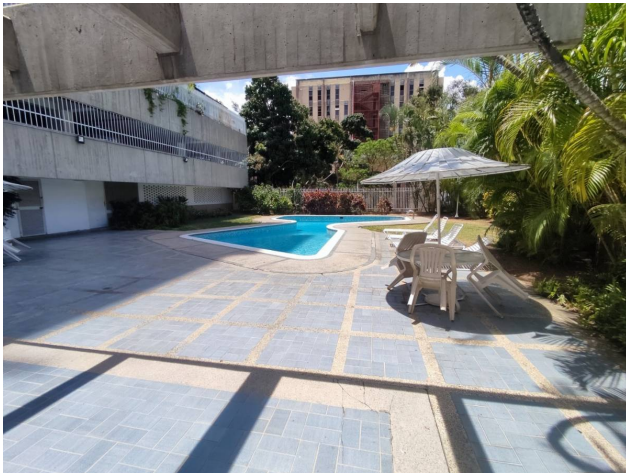

**Av. Pernalete, Urb. Altamira Sur, Municipio Chacao, Residencia El Dorado, Local 1. PB, Chacao, Caracas, Miranda
T 04125033903 | plazafrancia@century21.com.ve | <https://www.century21.com.ve>**

Propiedad sujeta a disponibilidad.

Precio sujeta a cambios sin previo aviso.

El envío de esta ficha no compromete a las partes a la suscripción de ningún documento legal. La información y medidas son aproximadas y deberán ratificarse con la documentación pertinente.