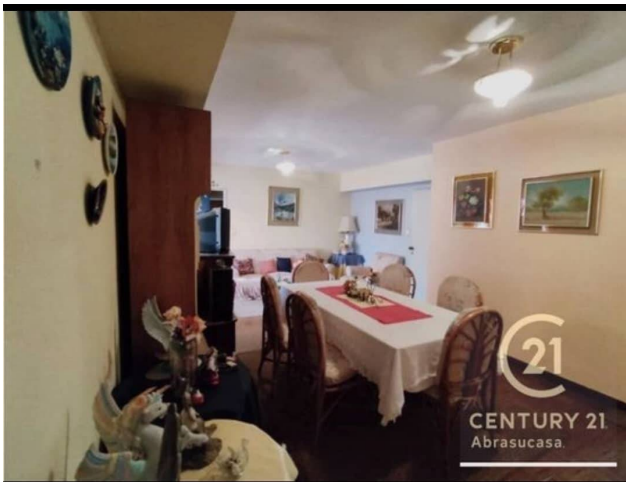

Avenida Perimental de San Antonio, Edif Oficentro el Picacho Piso 7 Ofic 7 I, San Antonio de L, Los Salias, San Antonio de los Altos, Miranda

T 0412-7094938 | abrasucasa@century21.com.ve

Propiedad sujeta a disponibilidad.

Precio sujeto a cambios sin previo aviso.

El envío de esta ficha no compromete a las partes a la suscripción de ningún documento legal. La información y medidas son aproximadas y deberán ratificarse con la documentación pertinente.