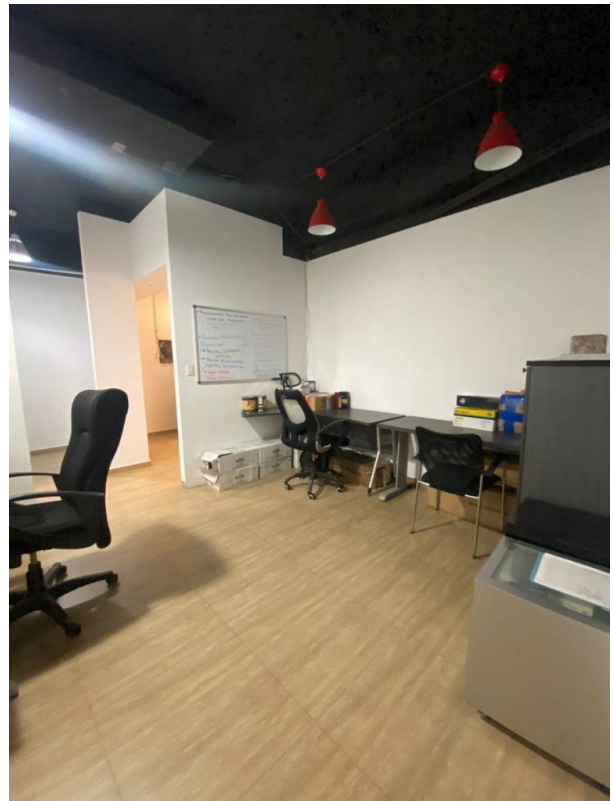

Catálogo de fotos