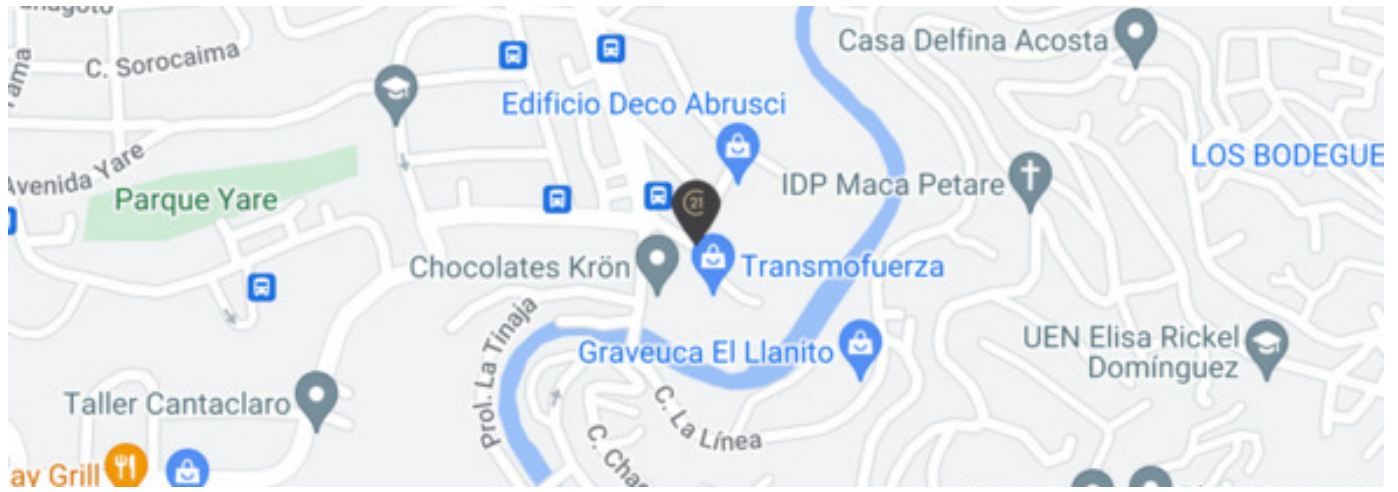

Yelitza Martinez

CENTURY 21

Orta Poleo

ID: 14185
ymartinez@century21.com.ve
+584149903890

Deposito en Alquiler

Calle Torondoy con Calle Los Caiques Edif Biasillo, Sucre, Caracas, Miranda

Alquiler: \$280

Tipo de propiedad: Deposito

Tipo de operación: Alquiler

- Terreno: 120,0 m²
- Construcción: 120,0 m²

- Agua
- Cloaca
- Electricidad
- Vía Pavimentada

Estado de la propiedad

Años de Antigüedad: 1963

Descripción

Espacioso deposito ubicado en PH del Edificio Basillo

Ubicación

Calle Torondoy con Calle Los Caiques Edif Biasillo, Sucre, Caracas, Miranda

Referencias

Catálogo de fotos

Av. Fco. de Miranda, Multicentro Empresarial del Este, Edificio Miranda A, Piso 1 , Oficina A-12, Chacao, Caracas, Miranda