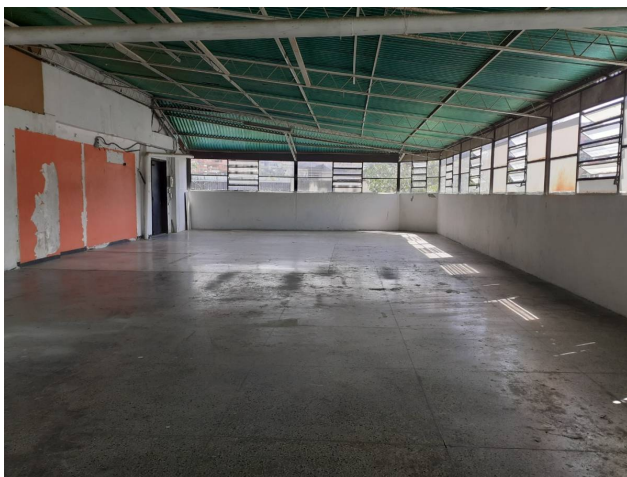

Catálogo de fotos