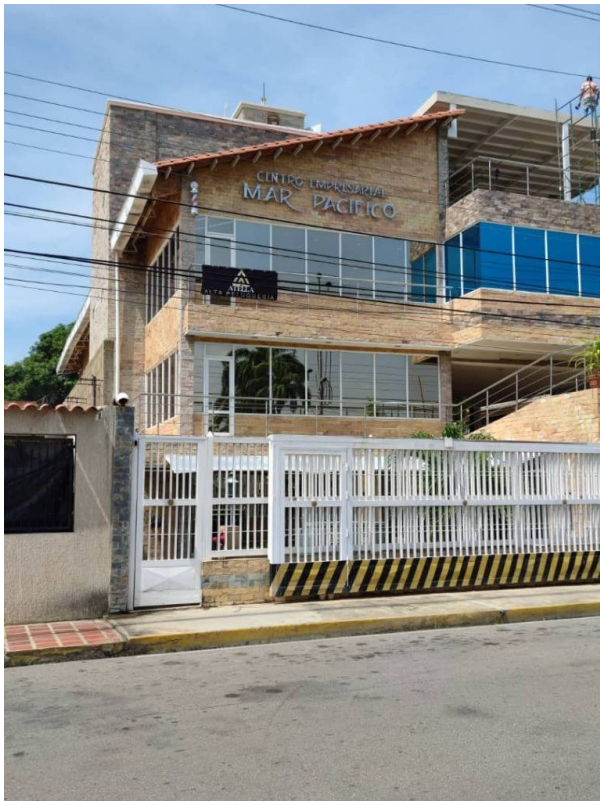

Joseliz del Valle Mendible
Ontivero

CENTURY 21.
Costa Azul Bienes Raíces

ID: 13499
jmendible02@century21.com.ve
+584141842621

Local en Alquiler

Calle Los Almendrones Centro Empresarial Mar Pacifico, Diego Bautista Urbaneja, Lechería, Anzoategui

Alquiler: \$1.200

Tipo de propiedad: Local

Tipo de operación: Alquiler

- **Terreno:** 98,0 m²
- **Construcción:** 98,0 m²

- Agua
- Electricidad
- Vía Pavimentada
- Iluminacion natural

Estado de la propiedad

Años de Antigüedad: 2018

Libre de Gravamen: Si

Descripción

Se ofrece en Alquiler dos locales comerciales en uno los cuales totalizan un metraje de 98m2 ubicado en el Nivel Terraza (Piso 3) del Centro Empresarial Mar Pacifico situado en Lechería frente a la Plaza El Parque, una zona de auge comercial cercana a panaderías, farmacias y restaurantes. El local comercial cuenta con acabados de primera y posee terraza con hermosa vista a la Plaza El Parque, piso de porcelanato y toma de agua, ideal para restaurantes o locales de expendio de comida. .

Ubicación

Calle Los Almendrones Centro Empresarial Mar Pacifico, Diego Bautista Urbaneja, Lechería, Anzoátegui

Referencias

Catálogo de fotos

Av. Principal de Lechería, C.C. Coconut Center, nivel p1, local p1-11a, sector 2, Diego Bautista Urbaneja, Lechería, Anzoátegui