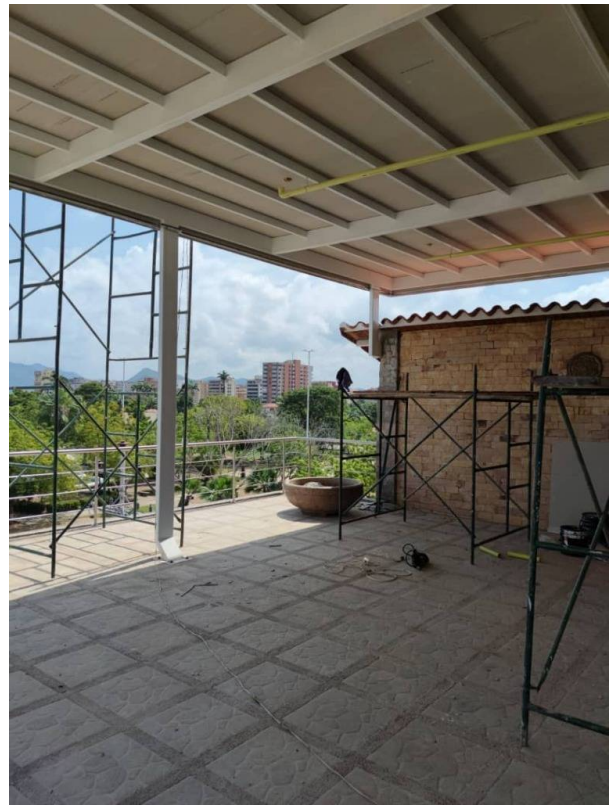

Av. Principal de Lechería, C.C. Coconut Center, nivel p1, local p1-11a, sector 2, Diego Bautista Urbaneja, Lechería, Anzoátegui

T +584248231766 | c21costaazulbienesraices@century21.com.ve | <https://www.century21.com.ve>

Propiedad sujeta a disponibilidad.

Precio sujeto a cambios sin previo aviso.

El envío de esta ficha no compromete a las partes a la suscripción de ningún documento legal. La información y medidas son aproximadas y deberán ratificarse con la documentación pertinente.