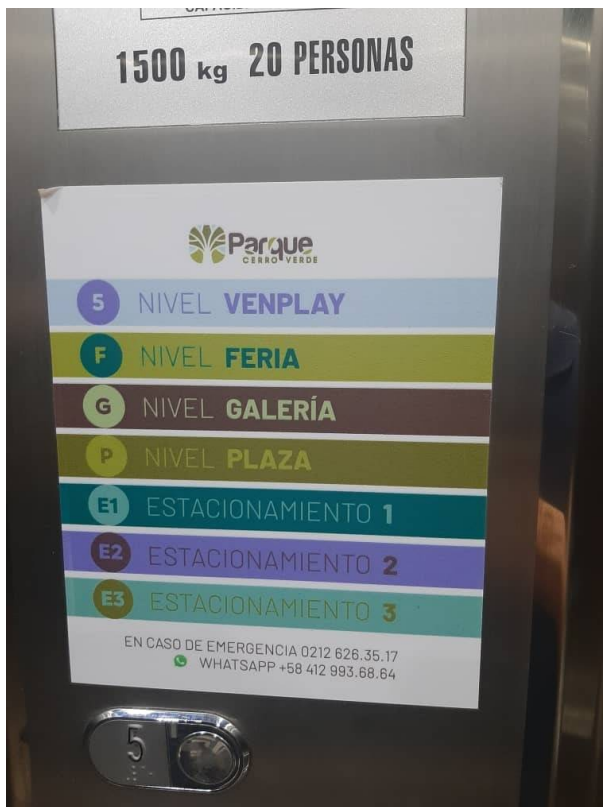

Av. Fco. de Miranda, Multicentro Empresarial del Este, Edificio Miranda A, Piso 1 , Oficina A-12, Chacao, Caracas, Miranda

T +584242137199 | ortapoleo@century21.com.ve | www.c21ortapoleo.com

Propiedad sujeta a disponibilidad.

Precio sujeto a cambios sin previo aviso.

El envío de esta ficha no compromete a las partes a la suscripción de ningún documento legal. La información y medidas son aproximadas y deberán ratificarse con la documentación pertinente.