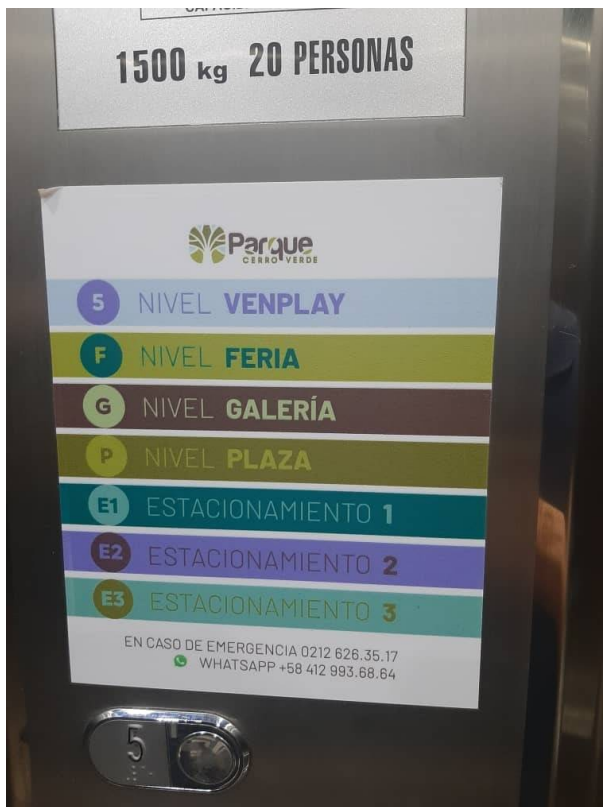

Av. Fco. de Miranda, Multicentro Empresarial del Este, Edificio Miranda A, Piso 1 , Oficina A-12, Chacao, Caracas, Miranda

T +584242137199 | ortapoleo@century21.com.ve | www.c21ortapoleo.com

Property subject to availability.

Price subject to change without notice.

The sending of this file does not commit the parties to the subscription of any legal document. The information and measurements are approximate and must be confirmed with the relevant documentation.